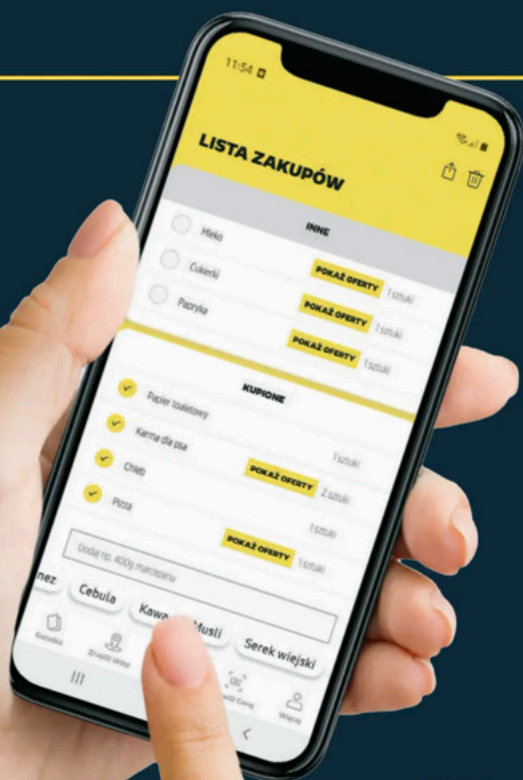

40% TANIEJ!

Chusteczki nawilżane Milu Aqua
50 szt., 1 opak.
0,08/1 szt.
Najniższa cena z 30 dni przed wprowadzeniem obniżki: 6,99

-40% -40% -40% -40% -40%

OD PONIEDZIAŁKU DO SOBOTY

SZUKAJ NOWEJ OFERTY
W NAJBLIŻSZY **PONIEDZIAŁEK**