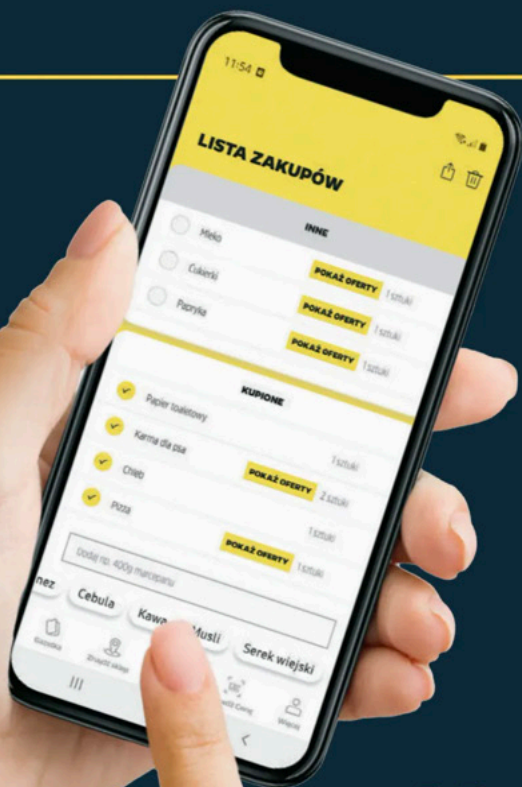

Myjka
do okien
i szkła 3 w 1
poj. 200 ml
1 szt.

15:-

Miotła
z trzonkiem
dl. trzonka
128 cm
1 szt.

12:-

Szczotka
toaletowa
z uchwytem
wym. 13 x 37,5 cm
1 szt.

9:-

Szufelka
ze zmiótką
1 zest.

19:-

Mop płaski
chenilowy
z teleskopowym
trzonkiem
dl. trzonka 68-120 cm
1 szt.

19:-

Miotła gumowa
z kijem
teleskopowym
dl. trzonka 68-120 cm
1 szt.

Oferta handlowa na tydzień 47/24. Ważna 18.11 do 23.11.2024 r. wyłącznie lub do wyczerpania zapasów. Znaki firmowe i towarowe należą do ich właścicieli. Sprzedaż produktów tylko w ilościach detalicznych. Wszystkie ceny w PLN zawierają podatek VAT. Zapraszamy do Netto! Uprzejmie informujemy, że oferta w sklepie przy ul. Śląskiej 26/ul w Szczecinie, ul. Sapołęńskiej 24b w Chojnicach, ul. Dobrego Pasterza 67 w Krakowie, ul. Partyzantów 22 w Jędrzejowie, ul. Królewieckiej 41/43 we Wrocławku, ul. Wspólnej 6 w Łabiszynie, ul. Zbąszyńskiej 18c w Nowym Tomysku, ul. Chramcowski 30 w Zakopanem, ul. Kleszczowej 18 w Warszawie, ul. Zagórskiej 1a w Suchedniowie, ul. Budowlanych 14 w Głogowie, ul. Długiej 44/46 w Zgierzu, ul. Stężyckiej 32/40 w Dęblinie, ul. Księcia Józefa Poniatowskiego 9 w Przemyslu, ul. Młynarskiej 1 w Raszynie, ul. Wojska Polskiego 6 w Aleksandrowie Kujawskim, ul. Gdańskiej 81 w Łodzi, ul. Dworcowej 24a w Łaziskach Górnych, ul. Targowej 1 w Strykowie, ul. Sienkiewicza 2a w Czarnej Białostockiej, ul. Wrocławskiej 2a w Kamieńcu Wrocławskim, ul. Opolskiej 3 w Gdańsku, ul. Konstytucji 3 Maja 7 w Mińsku Mazowieckim, ul. Zawadzkiego 12 w Dzierżoniu, ul. Lutosałwskiego 2 w Darłowie, ul. Kościuszki 37 w Rogoźnie, ul. Lipowej 52 w Sokolowie Podlaskim, ul. 11 Listopada 5a w Łodzi, pl. Wolności 1 we Włoszowie, ul. Sprzymierzczyków 20 w Uście i ul. Lipowej 6a w Myśliborzu różni się od oferty prezentowanej w gazecie reklamowej. O dostępności produktów prosimy pytać sprzedawców.

OD PONIEDZIAŁKU DO SOBOTY

SZUKAJ NOWEJ OFERTY
W NAJBLIŻSZY **PONIEDZIAŁEK**

Netto 