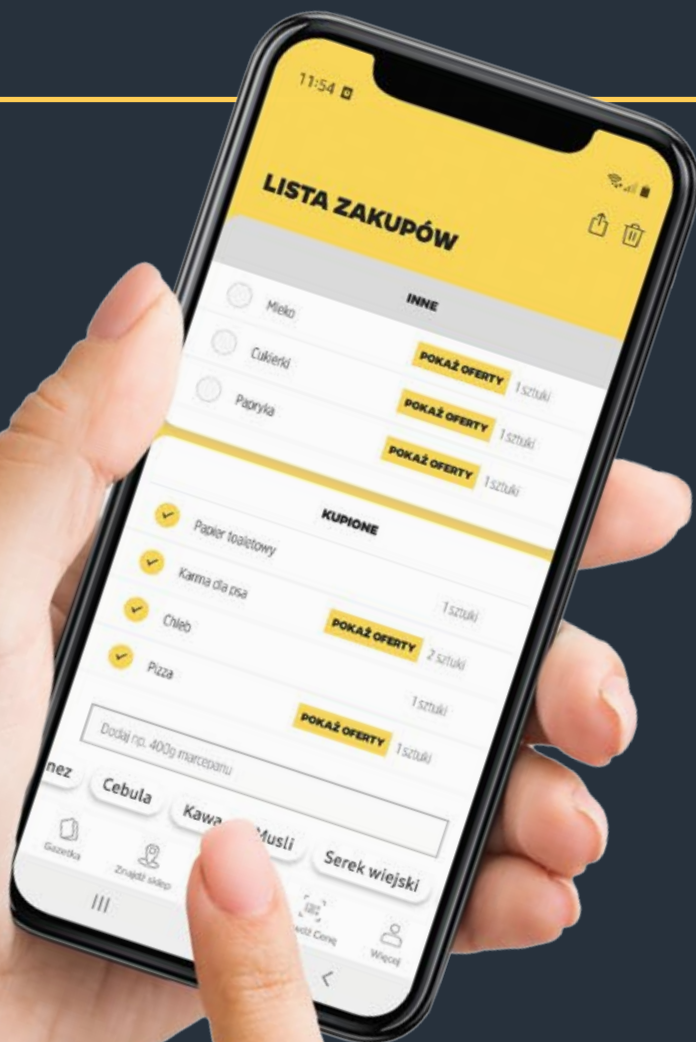

OD PONIEDZIAŁKU DO SOBOTY

SZUKAJ NOWEJ OFERTY
W NAJBLIŻSZY **PONIEDZIAŁEK**

Netto