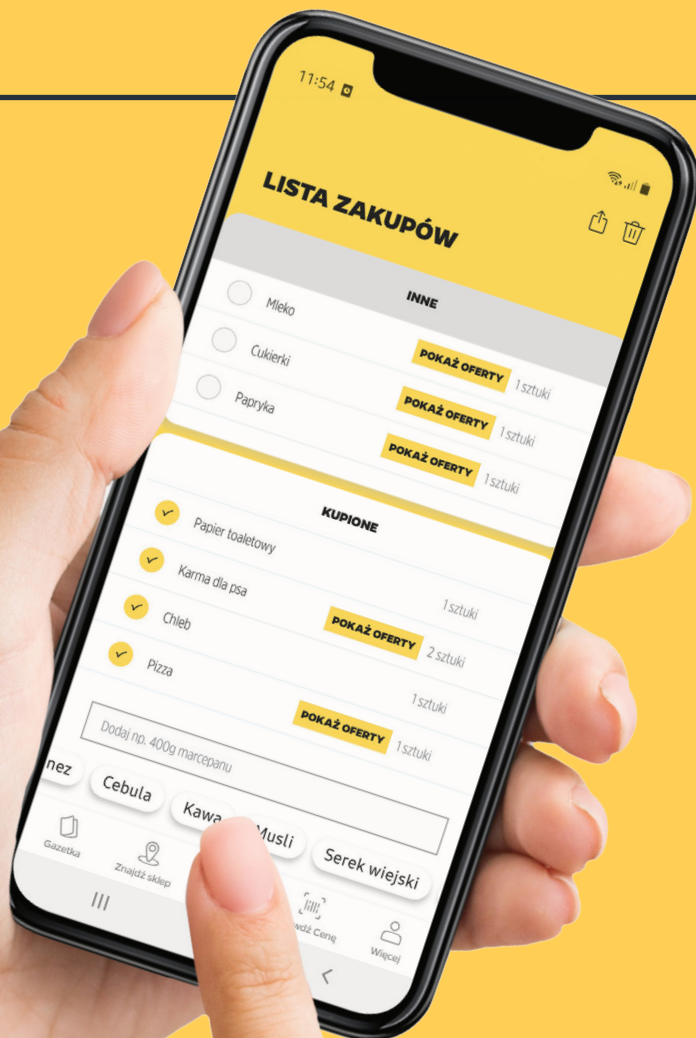

OD CZWARTKU DO ŚRODY

SZUKAJ NOWEJ OFERTY
W NAJBLIŻSZY **CZWARTEK**

Netto