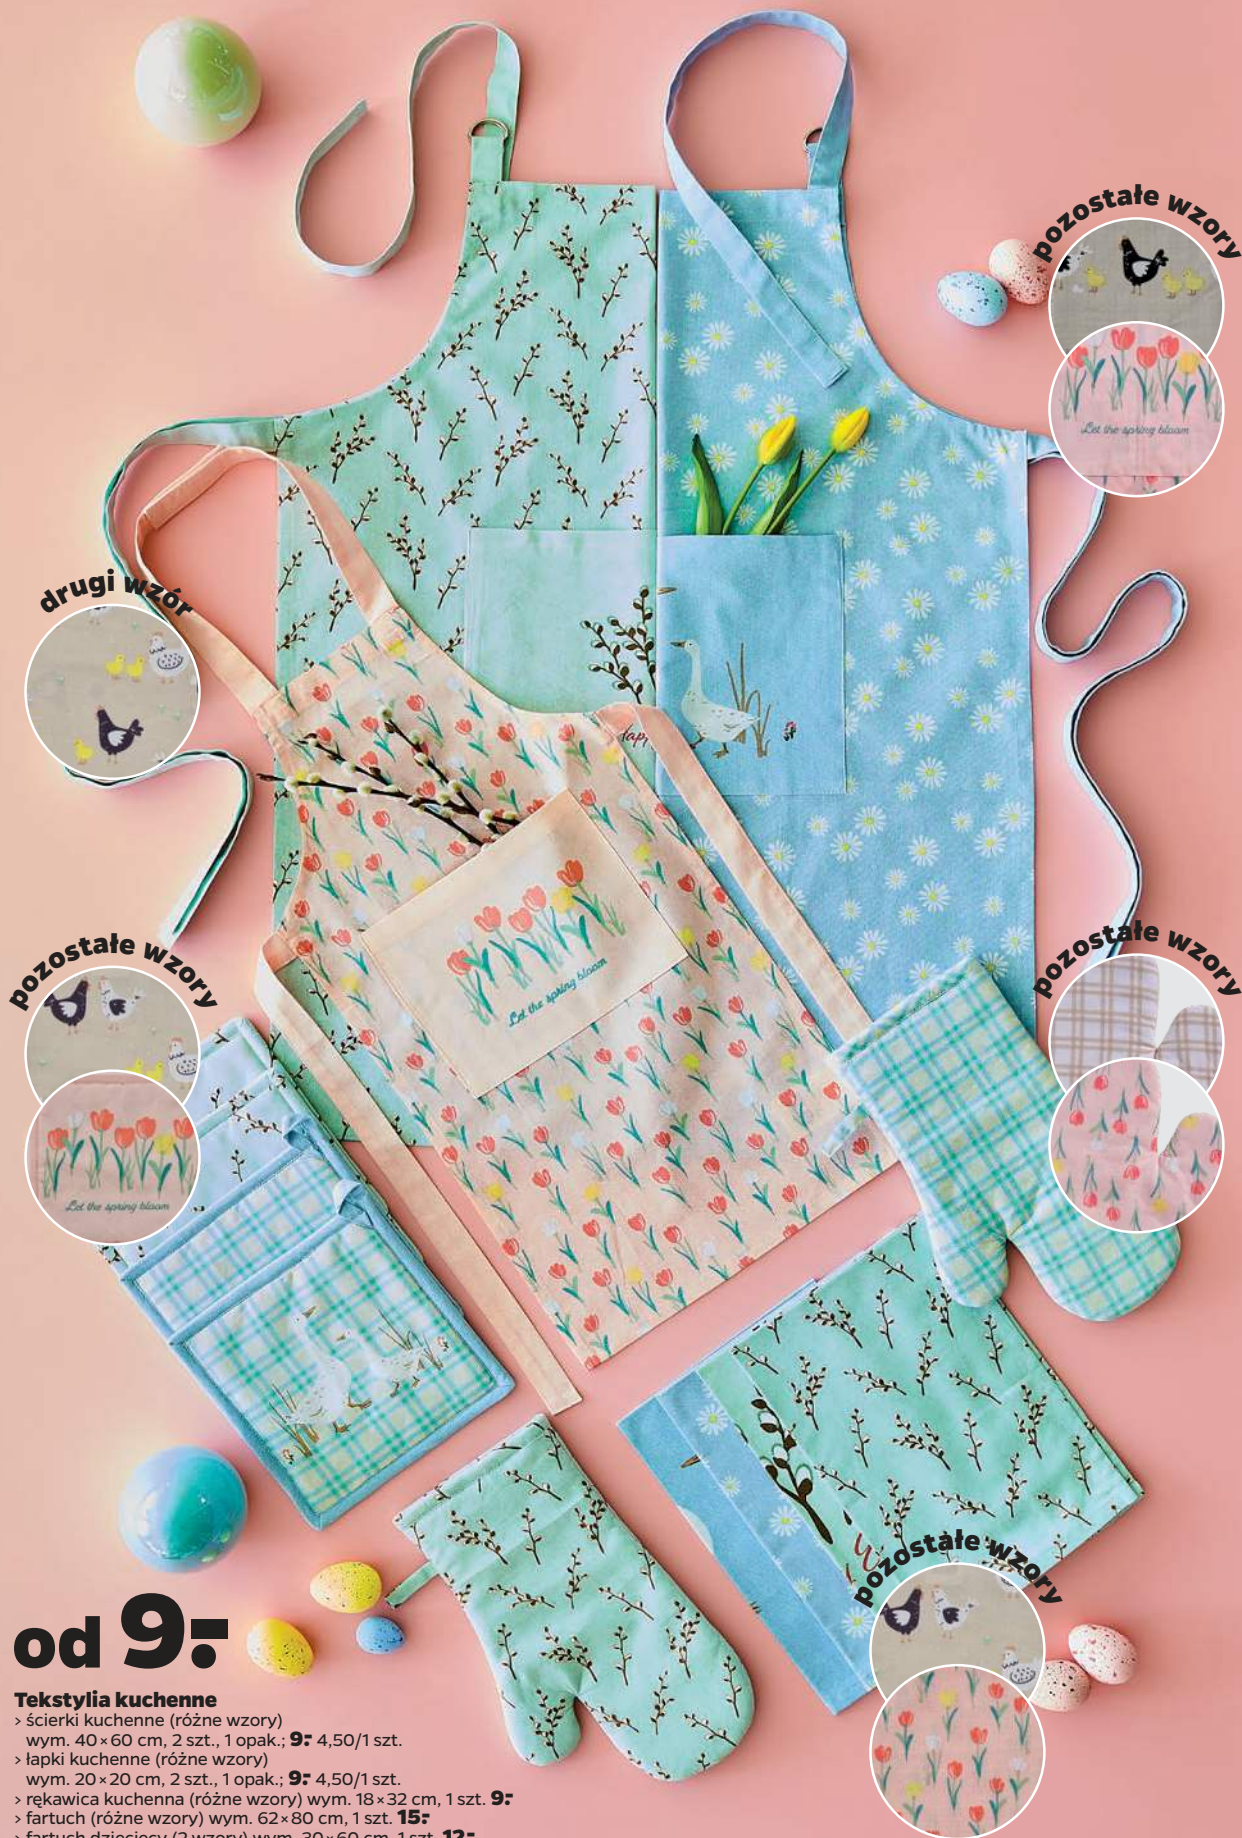

drugi wzór

9:-

Poszewka na poduszkę
(różne wzory)
wym. 40 x 40 cm
1 szt.

19:-

Poszewka 3D na poduszkę
(różne wzory)
wym. 40 x 40 cm
1 szt.

pozostałe wzory

Stylowe gotowanie z Netto

od **9z**