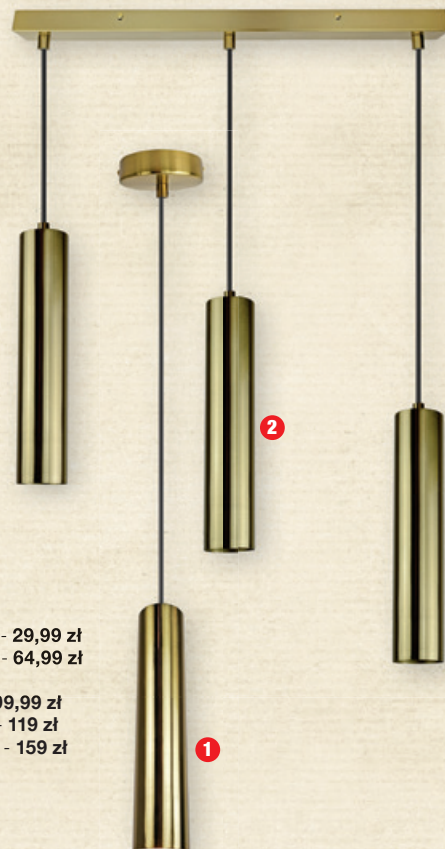

1

A I G E

2

3

1

2

2

1

TANIO Z
MojeBRICO **od 99,99**
17-20.07

Plafon IRINA LED

efekt rozgwieżdżonego nieba, 3 barwy światła

1. wym. 40 x 40 x 7 cm,

strumień świetlny: 5200 lm

moc: 24 W - **99,99 zł**

2. wym. 50 x 50 x 7 cm, strumień świetlny: 7500 lm

dostępne również:

3 x GU10, śr. 5,5 x 10-16,5 cm / podstawa: 39 x 5 x 2,5 cm - **99,99 zł**4 x GU10, śr. 5,5 x 10-16,5 cm / podstawa: 59,5 x 5 x 2,5 cm - **119 zł**6 x GU10, śr. 5,5 x 10-16,5 cm / podstawa: 119,5 x 5 x 2,5 cm - **159 zł**