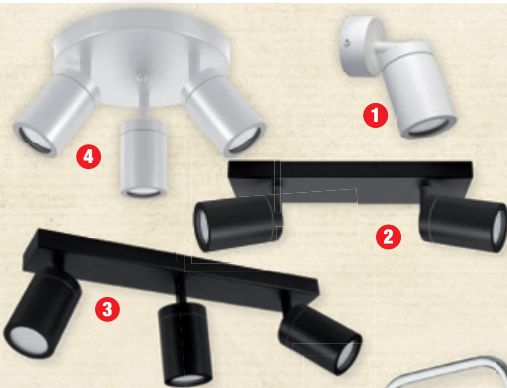

329,-

WC Kompakt Merida
 odpływ: poziomy
 sputkiwanie: 3/6 l
 deska w komplecie

od **44,99**

Seria opraw TENOR

kolory: biały, czarny
gwint: GU10
kl. szczeln.: IP44
1. wym. 16 x 7 x 7 cm - **44,99 zł**
2. wym. 14,5 x 25 x 6 cm - **89,99 zł**
3. wym. 14,5 x 39 x 6 cm - **117 zł**
4. wym. 15 x 22 x 22 cm - **119 zł**