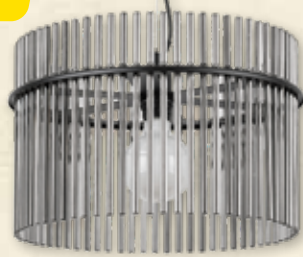

Plafon MARS LED

wym. 33 x 5,8 cm
moc: 18 W
strumień świetlny: 1500 lm
barwa światła: neutralna

15 lat
GWARANCJI

23,99/m² **Hit!**

Panel podłogowy Dąb Gerbil

AC4, grubość: 7 mm
struktura drewna
op. 2,47 m²/59,26 zł

Ceny w gazetce oznaczone emblematem TANIO Z *Moje* BRICO dotyczą wyłącznie zakupów w sklepach stacjonarnych.

Dołącz do nas

2

1

AIG

99,99

Plafon Galetti
śr. 40 cm, moc: 24 W
kolor: srebrny
barwa światła: neutralna
strumień świetlny: 2400 lm
(1900 lm z kloszem)

AIG

119,-

Plafon CRESSIDA LED
śr. 40,5 cm, moc: 24 W
barwa światła: neutralna
strumień świetlny: 1720 lm

od 139,-

Lampa MELISSA
wym. 60 x 18,5 cm
1. gwint: 3 x E14 - 139 zł
2. gwint: 5 x E14 - 219 zł

219,-