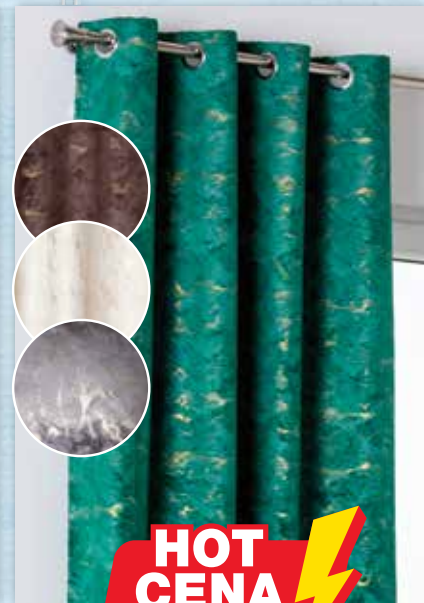

wzór: AGATA i HELENA, wym. 300 x 150 cm
wzór: NELA, wym. 300 x 120 cm
kolor: biały

HOT CENA

89,99

Zasłona MARBLE

szer. 140 cm, wys. 260 cm
montaż: kółka
kolory: zielony, beżowy, brązowy, szary

HOT CENA

19,99