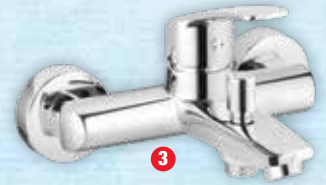

HOT CENY

TYLKO OD 23 DO 26.10

invena

HOT CENA

od **117,-**

Seria baterii Malta

głowica ceramiczna: 35 mm
kolor: chrom

1. umywalkowa - 117 zł
2. natryskowa - 117 zł
3. wannowa - 139 zł