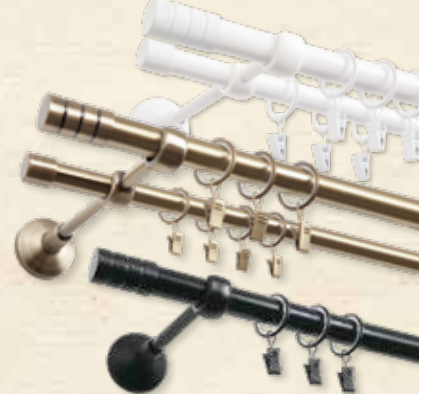

9,99 **Hit!**

Cukiernica szklana VENUS
poj. 200 ml

TANIO Z
MojeBRICO **3,99**
23-26.10

Kubek jumbo Selena
poj. 510 ml

4,99

Kubek szklany Selena
poj. 370 ml

4,99

Kubek szklany wysoki GEO
poj. 330 ml

TANIO Z
MojeBRICO **29,99**
23-26.10

Dzbanek z zaparaczem SENCHA
poj. 1,8 l

od **24,99**

GO/ON! Szyna 1-torowa - od 24,99 zł
GO/ON! Szyna 2-torowa - od 29,99 zł
zestaw zawiera: szynę, zabawki, akcesoria

od **44,99**