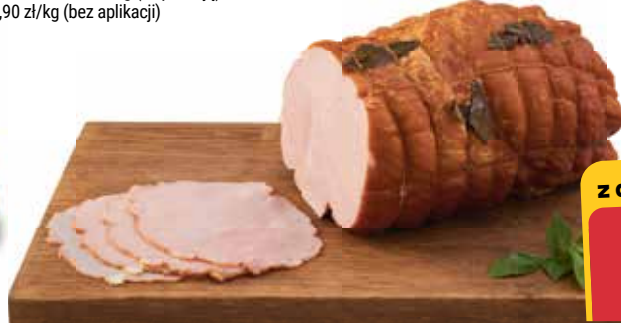

~~9,99~~

SZYNKĄ Z LIŚCIEM

Gustavus; 16,90 zł/kg (z aplikacją),
19,90 zł/kg (bez aplikacji)

z aplikacją

169
/100 g

bez aplikacji
1,99/100 g

~~2,79~~

Promocje cenowe nie łączą się. Przekreślona cena oznacza cenę sprzed obniżki – dla towarów łatwo psujących się i z krótkim terminem przydatności, między innymi takich jak mięso, warzywa, owoce, przy czym jest to najniższa cena jaka wystąpiła przed zastosowaniem obniżek, w jakimkolwiek sklepie sieci Stokrotka w formie supermarket i market. Określenie „Najniższa cena z ostatnich 30 dni” jest stosowane w przypadku towarów innych niż łatwo psujące się lub z krótkim terminem przydatności – cena ta jest najniższą ceną jaka obowiązywała w okresie 30 dni przed wprowadzeniem obniżki w jakimkolwiek sklepie sieci Stokrotka w formie supermarket i market. Ceny w poszczególnych sklepach mogą się różnić.