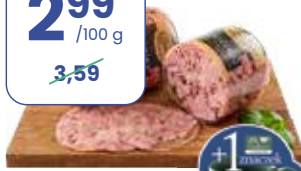

# Jedna kolekcja

WIELE MOŻLIWOŚCI

40zł =

Za zakup tych produktów  
otrzymasz **EKSTRA ZNACZEK**

**2<sup>99</sup>**  
/100 g  
~~3,59~~

**UDZIEC Z INDYKA  
W GALARECIE**  
Łukosz; 29,90 zł/kg

przy zakupie  
min. 300 g