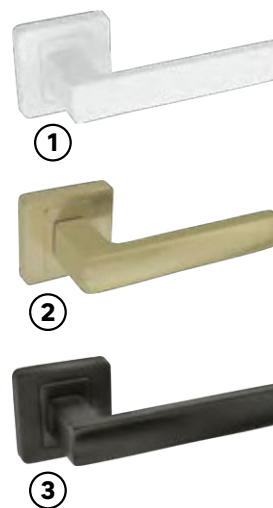

Ceny przekreślone to najniższe ceny w okresie 30 dni przed obniżką.

H!T
SPRZEDAŻY