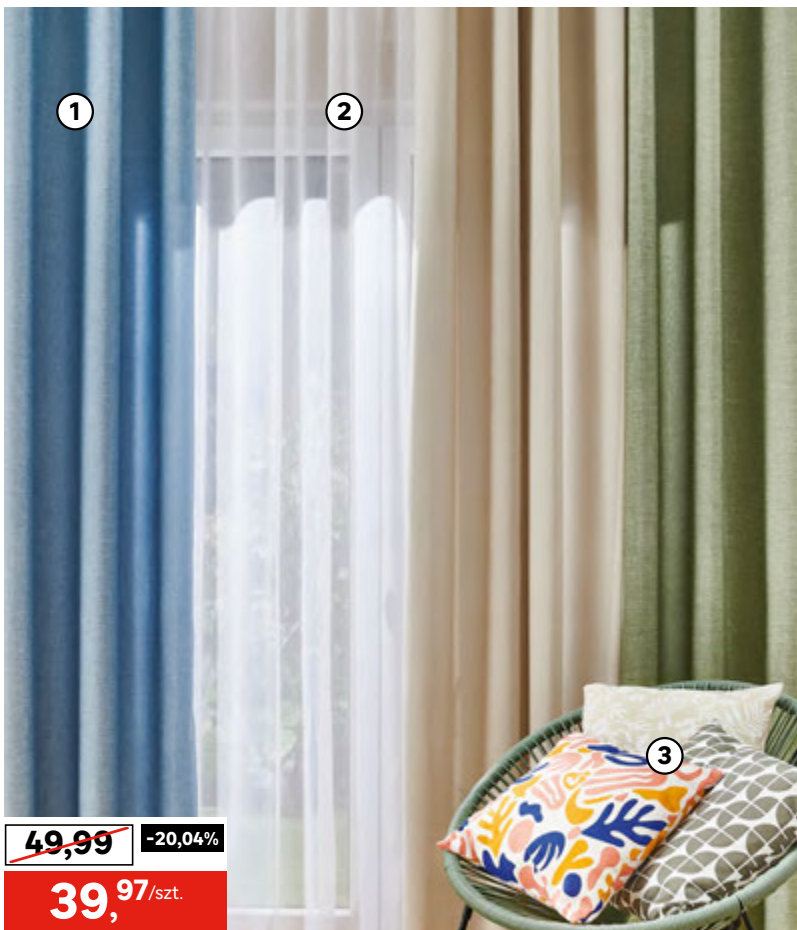

~~49,99~~ **-20,04%**
39,97/szt.

Zastona RASPBERRY na przelotkach

wym.: 140 x 280 cm, kolory: zielony, szary, niebieski i beżowy kod: 86253831, 86253829, 86253828, 86253834 dostępna również: na taśmie, wym.: 200 x 280 cm kod: 86253830, 86253832, 86253835 **69,99 55,97/szt.**

Firana na taśmie DERYL 59,99 49,97/szt.

wym.: 200 x 280 cm, kolor: biały, kod: 86253855

Poduszki 39,99 29,97/szt.

wym.: 40 x 40 cm, kolory: beżowy i zielony, kod: 86253871, 86253869