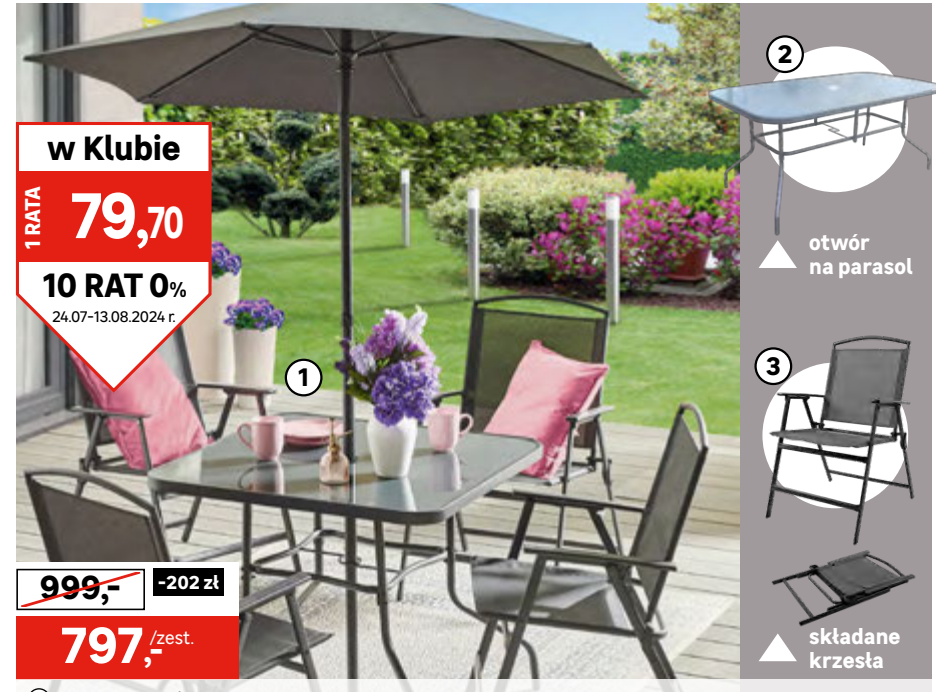

w Klubie
1 RATA **79,70**
10 RAT 0%
24.07-13.08.2024 r.

~~999,-~~ -202 zł
797,- /zest.

① **Zestaw mebli RISARI** w zest.: stół, 4 krzesła, parasol, stół o wym.: 86 x 86 x 70 cm, śr. parasola: 180 cm, wys. parasola: 210 cm, mat. wykonania stołu: stal, szkło, kod: 85399853
② **Stół ogrodowy RISARI** ~~549,-~~ **447,-/szt.** wym.: 160 x 90 x 71 cm, śr. otworu na parasol: 42 mm, mat. wykonania: szkło, stal, kod: 84835819
③ **Krzesło ogrodowe RISARI** ~~169,-~~ **137,-/szt.** mat. wykonania: stal, mat. tekstylny, kod: 84835818
Ceny przekreślone to najniższe ceny w okresie 30 dni przed obniżką.

② otwór na parasol

③ składane krzesła