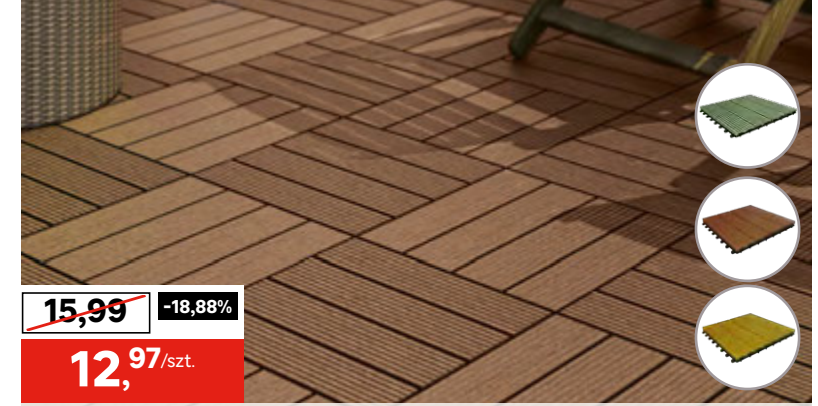

POLARGOS

537,- /szt.

System ogrodzeń AGAT* kolor: antracytowy
① **Prześto** wym.: 200 x 120 cm, kod: 45966683 ② **Furtka** ~~597,-/szt.~~ wym.: 90 x 150 cm, kod: 45966494
③ **Brama dwuskrzydłowa** ~~1697,-/szt.~~ wym.: 400 x 150 cm, kod: 45966354, dostępna również brama dwuskrzydłowa z automatem ~~3797,-/szt.~~ wym.: 400 x 150 cm, kod: 45966795
*produkty dostępne w wybranych sklepach lub na zamówienie