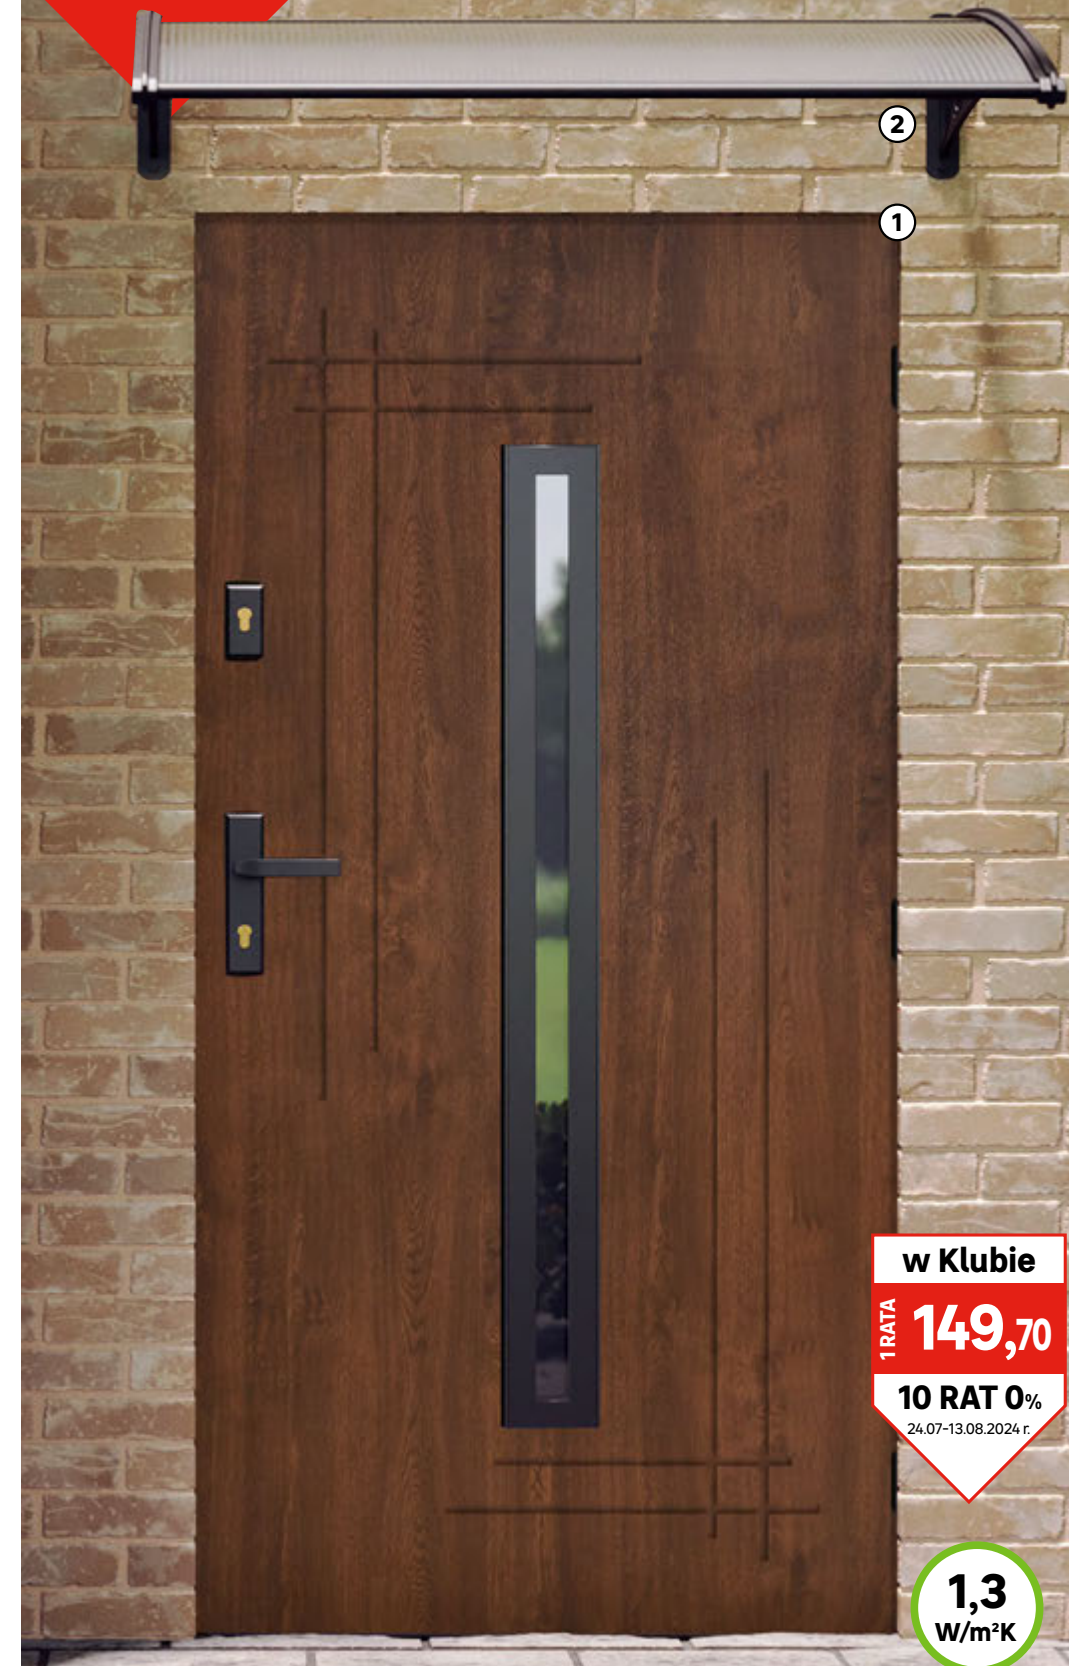

Drzwi zewnętrzne

2

1

w Klubie

1 RATA **149,70**

10 RAT 0%

24.07-13.08.2024 r.

1,3 W/m²K

~~2299,-~~ -802 zł

1497,-/szt.

① Drzwi wejściowe OZYRYS BLACK szer.: 90 cm, kolor: orzech kod: 90118028, dostępne również kolory: złoty dąb oraz antracytowy
② Daszek nad drzwiami lukowy KANO ~~345~~ 277,-/szt. wym.: 120 x 100 cm, kod: 82798875

Ceny przekreślone to najniższe ceny w okresie 30 dni przed obniżką.

Drzwi z montażem

min. 12% taniej

Warunki sprzedaży dostępne u Doradcy Klienta

LEROY MERLIN