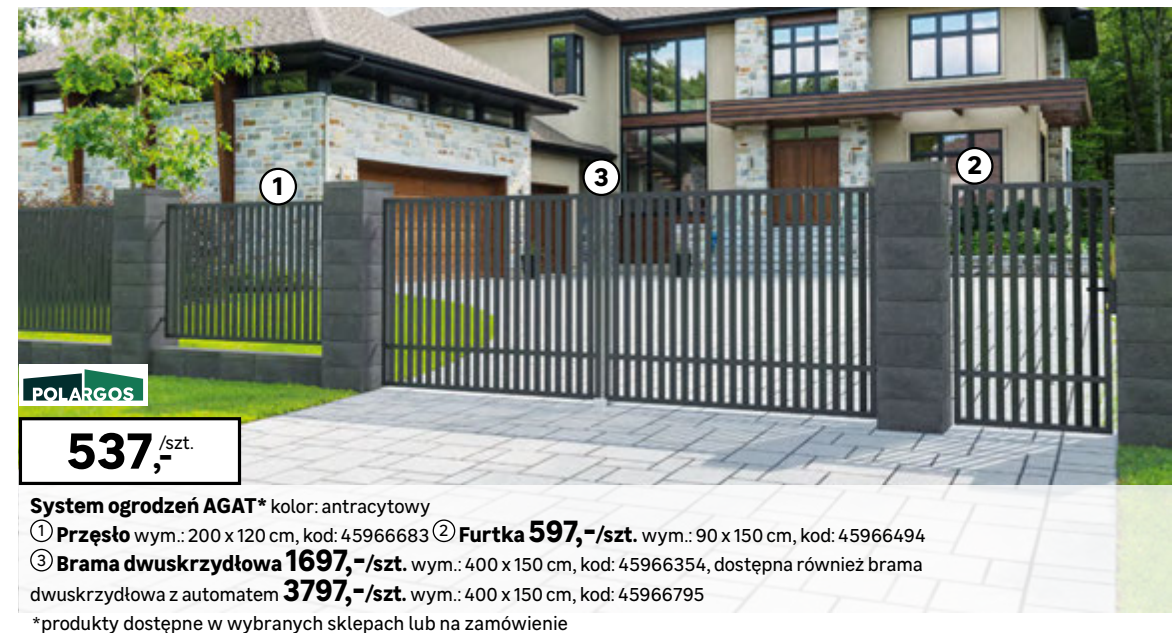

POLARGOS

537,- /szt.

System ogrodzeń AGAT* kolor: antracytowy
① **Prześto** wym.: 200 x 120 cm, kod: 45966683 ② **Furtka** ~~597,-/szt.~~ wym.: 90 x 150 cm, kod: 45966494
③ **Brama dwuskrzydłowa** ~~1697,-/szt.~~ wym.: 400 x 150 cm, kod: 45966354, dostępna również brama dwuskrzydłowa z automatem ~~3797,-/szt.~~ wym.: 400 x 150 cm, kod: 45966795
*produkty dostępne w wybranych sklepach lub na zamówienie