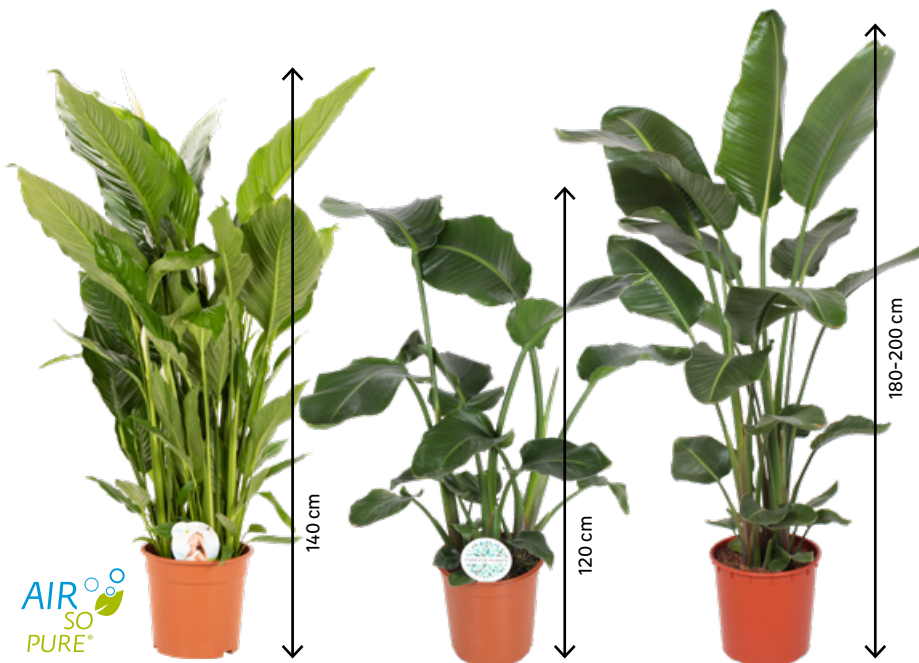

AIR SO PURE*

140 cm

120 cm

180-200 cm

149,-/szt.

Skrzydłokwiat SWEET SEBASTIAN

łac. *Spathiphyllum Sweet Sebastian*
wys.: 140 cm, poj.: 24 cm
kod: 82391080

159,-/szt.

Strelicja NICOLAI

łac. *Strelitzia nicolai*
wys.: 120 cm, poj.: 23 cm
kod: 85060600

369,-/szt.

Strelicja NICOLAI

łac. *Strelitzia nicolai*
wys.: 180-200 cm, poj.: 33 cm
kod: 84698403

Co krok to usługa

szycie
firan i zaston

projekt