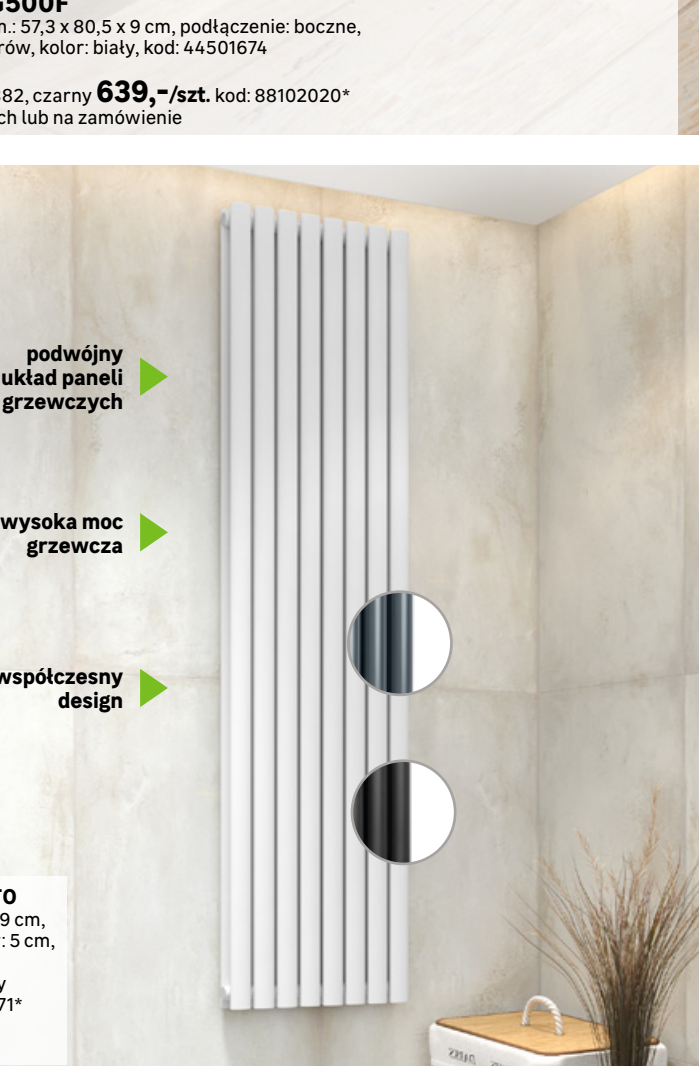

10 rat 0% w Klubie RRSO 0%