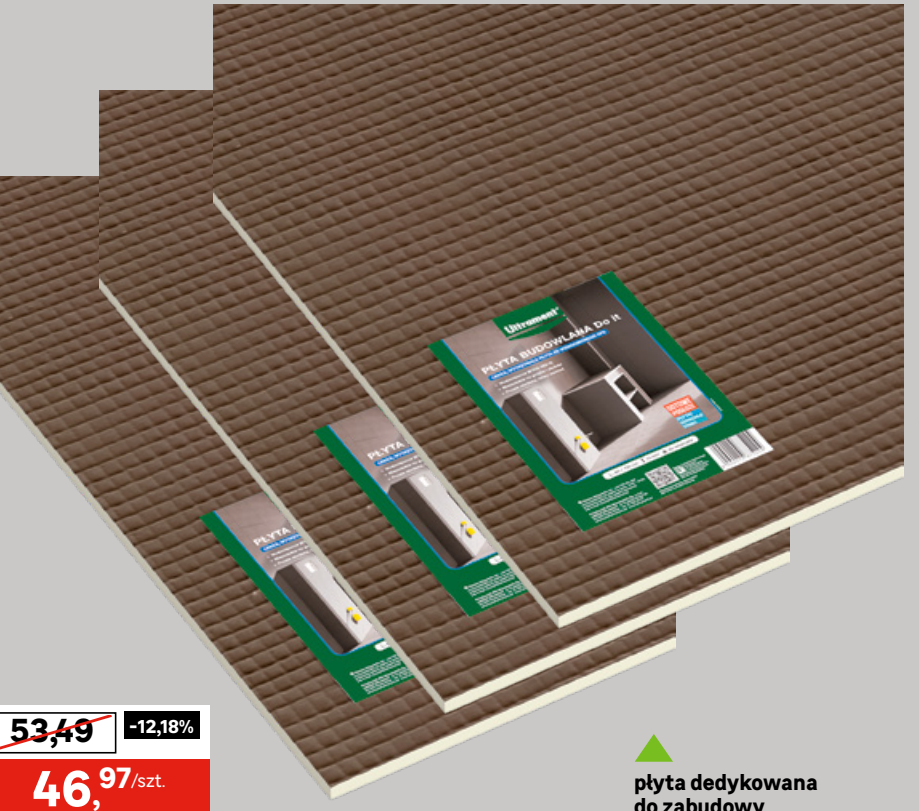

~~53,49~~ **-12,18%**
46,97/szt.
Płyta budowlana DO IT ULTRAMENT
wym.: 120 x 60 x 10 mm, kod: 43567552, cena za 1 m²: 65,24 zł
dostępne również wym.: 260 x 60 x 10/20/30/40/50 mm
i 120 x 60 x 4/6/10/20/30/40/50 mm oraz płyta do zaokrąglenia
Cena przekreślona to najniższa cena w okresie 30 dni przed obniżką.

KLUB PRO Wstąp do Klubu i **ZYSKAJ 10%** z każdej transakcji do

HIT
DLA
FACHOWCÓW