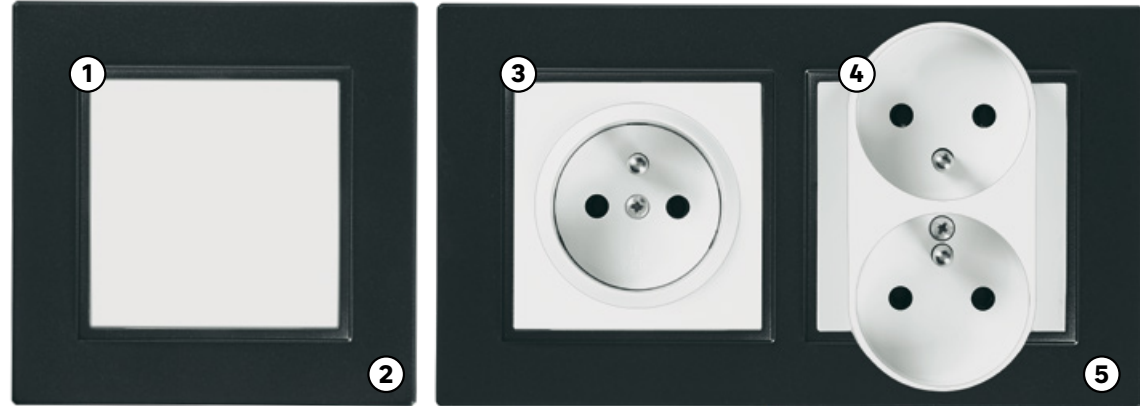

KLUB DOM Wstąp do Klubu i zyskaj dostęp do unikalnych PROMOCJI! **do 30%**

DOŁĄCZ

LEROY MERLIN