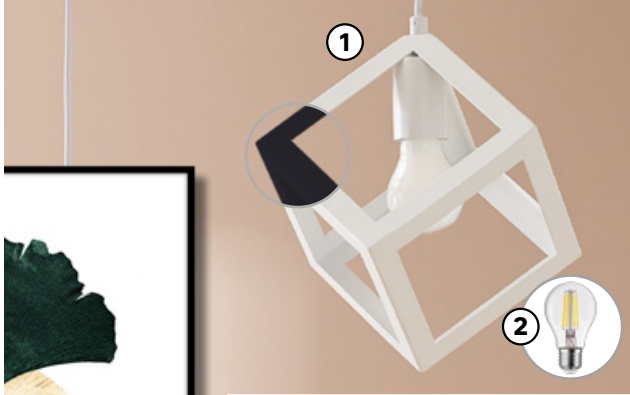

Oświetlenie

H!T
SPRZEDAŻY

H!T
SPRZEDAŻY

~~159,-~~ **-25,15%**
119,-/szt.

Lampa wisząca SARDO*
40 W, E27
① kolory: czarny i nikiel satyna
kod: 82491614, 82491612
② kolor: mosiądz ~~159,-~~ **129,-/szt.**
kod: 82491610
dostępne inne elementy serii
③ **LED 12,99/szt.** 3,4 W, E27, 470 lm,
barwy światła: ciepła i neutralna
kod: 86577537, 86577538

~~69,99~~ **-18,56%**
57,-/szt.

① **Lampa wisząca PLYWOOD***
wym.: 16 x 16 cm, E27, kolory: biały i czarny
kod: 89721274, 89721269
dostępne inne elementy serii
② **LED 13,99/szt.** E27, 806 lm, barwy
światła: ciepła i neutralna, kod: 86577539,
86577540