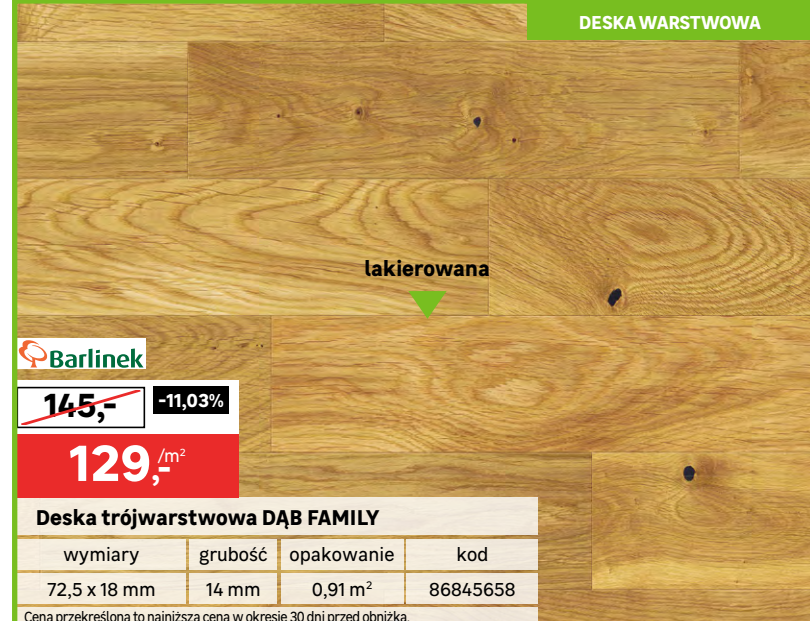

DESKA WARSTWOWA

lakierowana

Barlinek

~~145,-~~ -11,03%

129,-/m²

Deska trójwarstwowa DĄB FAMILY

wymiary	grubość	opakowanie	kod
72,5 x 18 mm	14 mm	0,91 m²	86845658

Podłogi i drzwi
z montażem

min. 12% taniej

Warunki sprzedaży
dostępne u Doradcy Klienta

LEROMERLIN