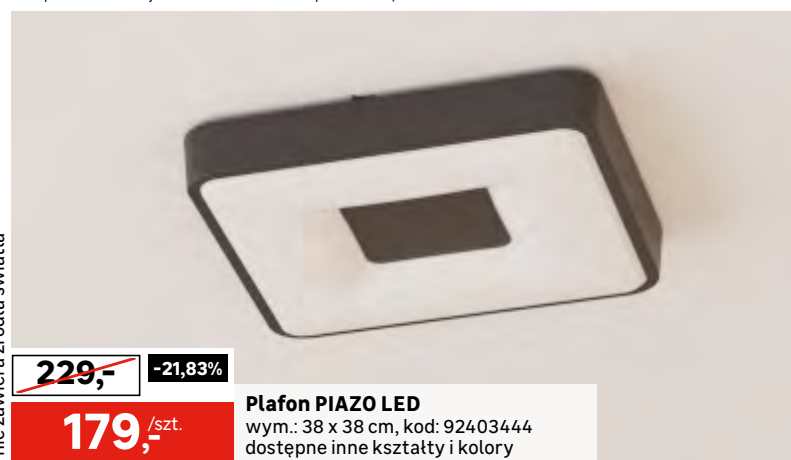

~~229,-~~ **179,-/szt.** **-21,83%**
Plafon PIAZO LED
wym.: 38 x 38 cm, kod: 92403444
dostępne inne kształty i kolory