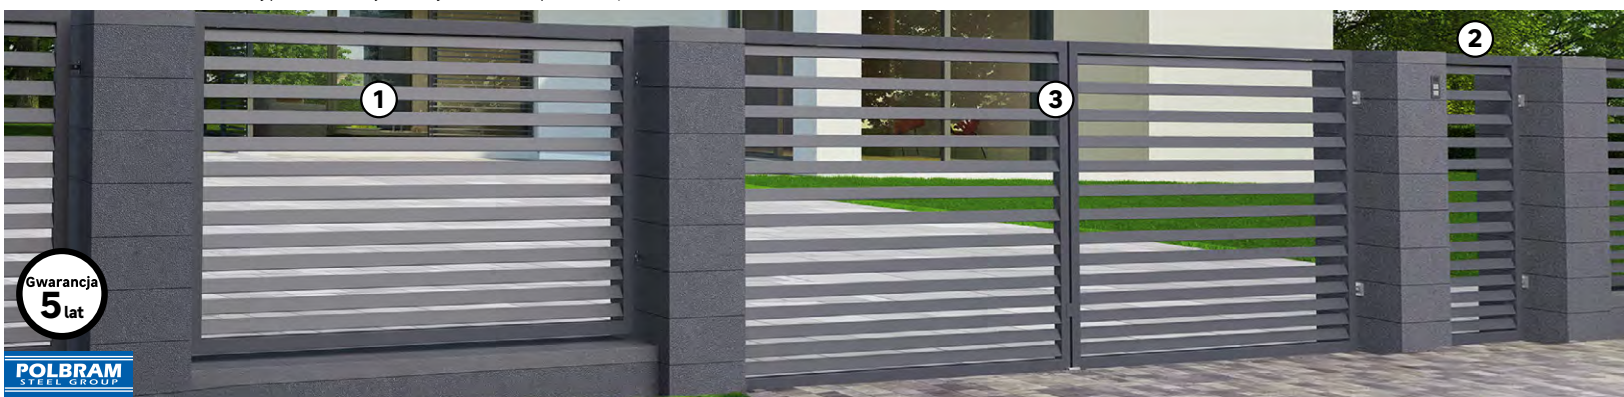

549,- ~~-62 zł~~
487,-/szt.
System ogrodzeń BALI II kolor: antracytowy
① Przeszło wym.: 200 x 120 cm, kod: 45426066
② Furtka ~~599~~ **497,-/szt.** wym.: 90 x 150 cm, kod: 45426031, 45426262
③ Brama dwuskrzydłowa ~~2049~~ **1597,-/szt.** wym.: 400 x 150 cm, kod: 45426402, dostępne inne wym. oraz kolory serii na zamówienie Klienta
Ceny przekreślone to najniższe ceny w okresie 30 dni przed obniżką.