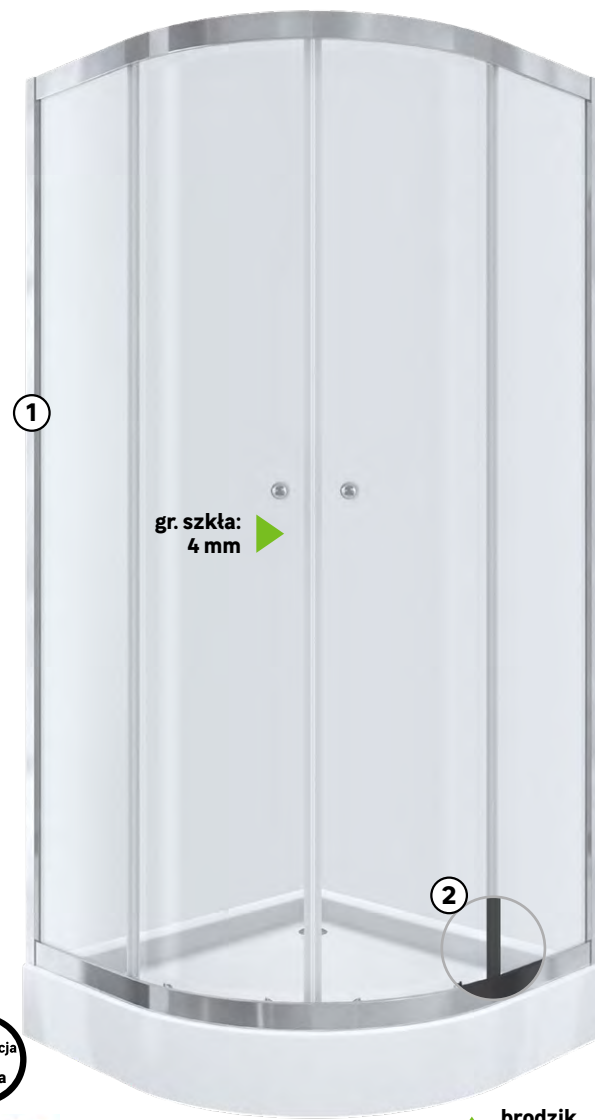

Gwarancja
3 lata

breezz
~~599,-~~ -102 zł
497,-/szt.

Kabina z brodzikiem ALFA
wym.: 80 x 80 x 198 cm
① kolor: chrom, kod: 82636407
② kolor: czarny ~~649~~ **497,-/szt.**
kod: 83273327
dostępne również wym.: 90 x 90 cm
Ceny przekreślone to najniższe ceny w okresie 30 dni przed obniżką.