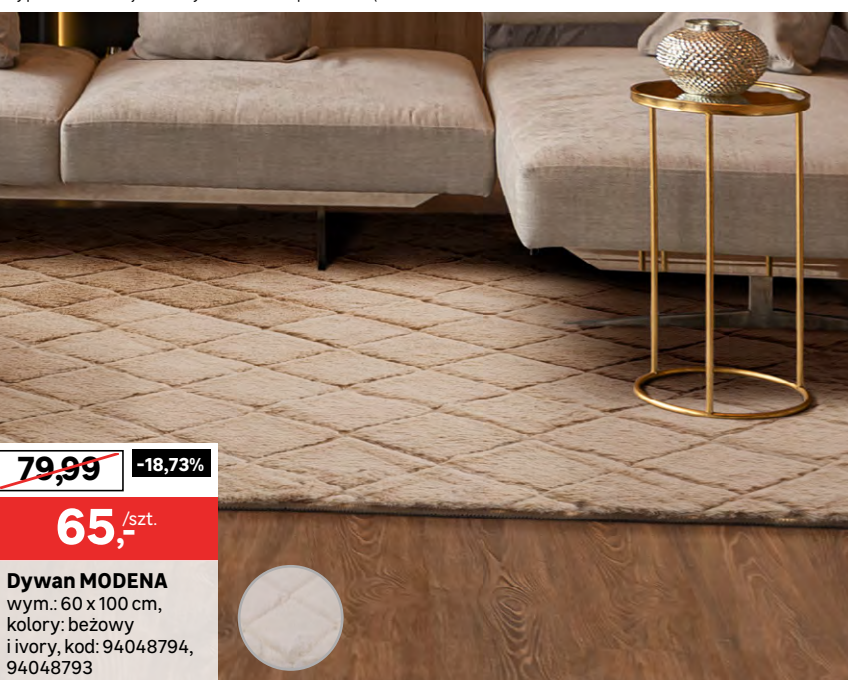

~~79,99~~ **65,-/szt.**
Dywan MODENA
wym.: 60 x 100 cm,
kolory: beżowy
i ivory, kod: 94048794,
94048793