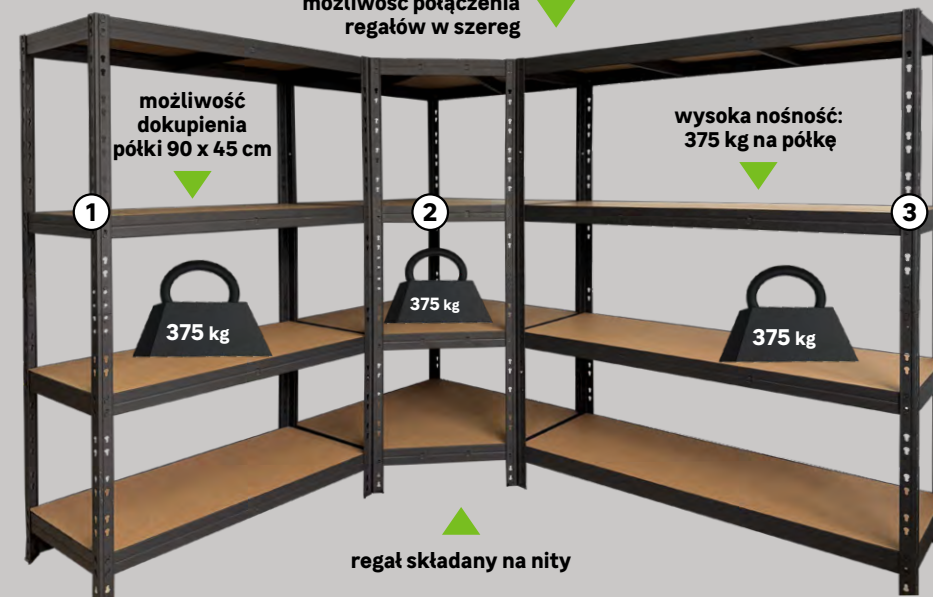

możliwość
dokupienia
półki 90 x 45 cm

wysoka nośność:
375 kg na półkę

375 kg

375 kg

375 kg

regal składany na nity

~~189,-~~ **-21,16%**

149,-/szt.

Regal metalowy **NU375NIT**
4 półki, udźwig na półkę: 375 kg, sposób montażu: na nity, wyk.: czarne
① wym.: 180 x 90 x 45 cm, kod: 93836237
② wym.: 180 x 80 x 45 x 50 cm **279,-/szt.** kod: 93836234
③ wym.: 180 x 120 x 45 cm **269,-/szt.** kod: 93836235

10 rat 0% w Klubie RRSO 0%