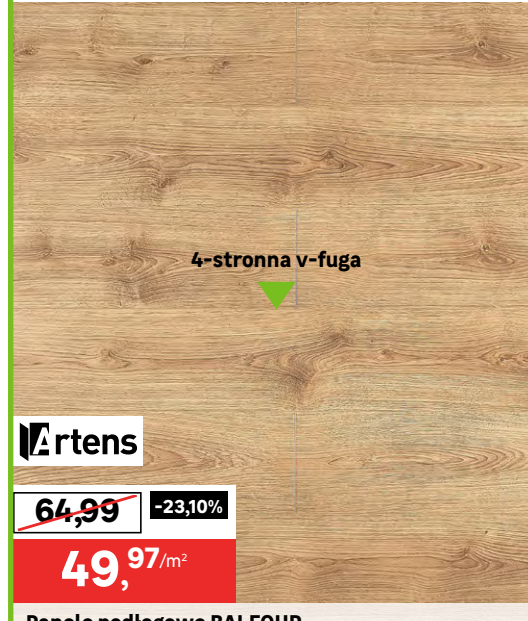

KLASA ŚCIERALNOŚCI: AC4

4-stronna v-fuga

Artens

~~47,99~~ -37,55%

29,97/m²

Panele podłogowe DĄB SEDAŃSKI

klasa ścieralności	grubość	opakowanie	kod
AC4	8 mm	1,9845 m²	83742276

4-stronna v-fuga

Artens

~~64,99~~ -23,10%

49,97/m²

Panele podłogowe BALFOUR

klasa ścieralności	grubość	opakowanie	kod
AC5	10 mm	1,74 m²	89312302