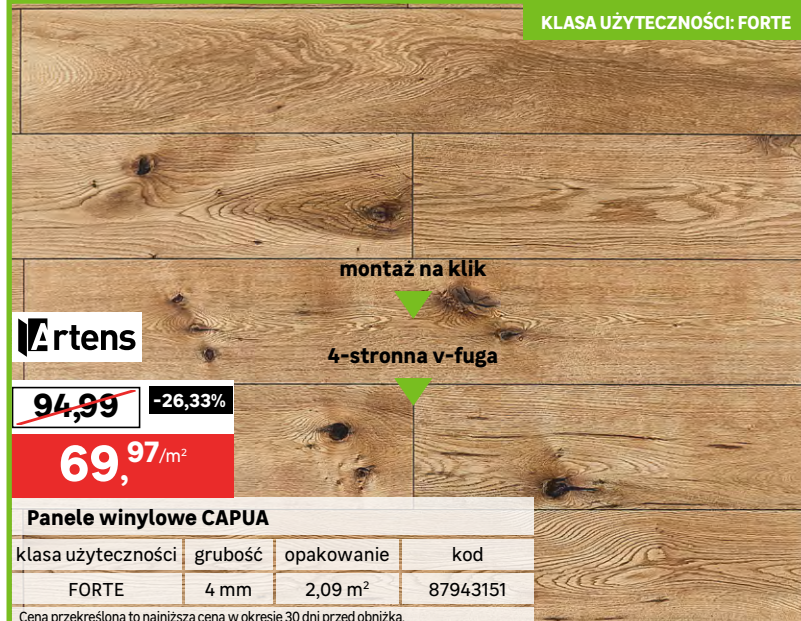

KLASA UŻYTECZNOŚCI: FORTE

montaż na klik

4-stronna v-fuga

Artens

~~94,99~~ -26,33%

69,97/m²

Panele winylowe CAPUA

klasa użyteczności	grubość	opakowanie	kod
FORTE	4 mm	2,09 m²	87943151