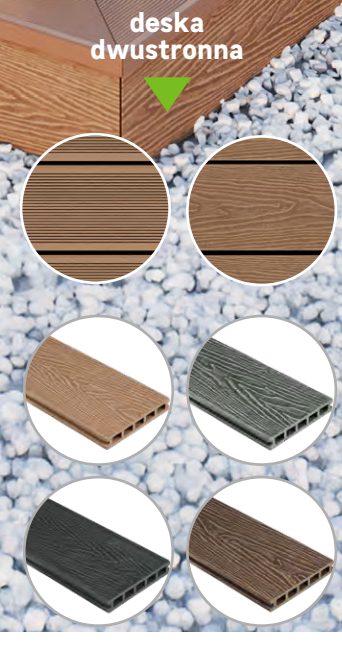

w Klubie
1 RATA **79,70**
10 RAT 0%
27.03-22.04.2025 r.

~~949,-~~ -152 zł
797,-/szt.

① **Drzwi wejściowe NOVA**
szer.: 90 cm,
kolor: antracytowy,
w kpl.: ościeżnica,
klamka, dwa zamki, próg
kod: 82505279
② **Daszek nad
drzwi lukowy KANO**
~~399~~ **277,-/szt.**
wym.: 120 x 100 cm
kod: 82798875

Ceny przekreślone to najniższe ceny w okresie 30 dni przed obniżką.

Naterial
~~359,-~~ -72 zł
287,-/szt.

Sztuczna trawa SOLTA
wym.: 2 x 5 m
kod: 92186702
dostępne również
wym.: 1 x 5 m
~~179~~ **147,-/szt.**
kod: 92186720
Cena przekreślona to najniższa cena w okresie 30 dni przed obniżką.

wysokość runa: **20 mm**
4 różne kolory włókna
dwa rodzaje kształtu włókna

Pobierz nową aplikację Leroy Merlin

ZYSKAJ dostęp do karty Klubu DOM i PRO PRZEGLĄDAJ ofertę produktów w Twoim sklepie

H!T
SPRZEDAŻY

Gwarancja **5 lat**

dlh.
PASSION FOR WOOD

~~74,99~~ -20,02%
59,97/szt.

Deska tarasowa MODERN
wym.: 14,6 x 240 x 2,3 cm, mat. wykonania:
kompozyt drewna, kolory: teak, szary,
grafitowy i ciemnobrązowy
kod: 86864204, 86864206, 86864205,
86864203, dostępne również wym.:
14,6 x 300 x 2,3 cm **79,97/szt.**
kod: 91660270*, 93874008*,
93874009*, 93874010*
*dostępne w wybranych sklepach lub na zamówienie
Cena przekreślona to najniższa cena w okresie 30 dni przed obniżką.

① **Kostka brukowa prostokąt**
wym.: 20 x 10 x 4 cm, kolor: szary, kod: 45150742
kolor: grafit **37,97/m²** kod: 45150784
② **Obrzeże betonowe 9,97/szt.**
wym.: 100 x 20 x 6 cm, kolor: szary, kod: 88539959
kolor: grafit **16,49/szt.** kod: 45150931

33,97/m²