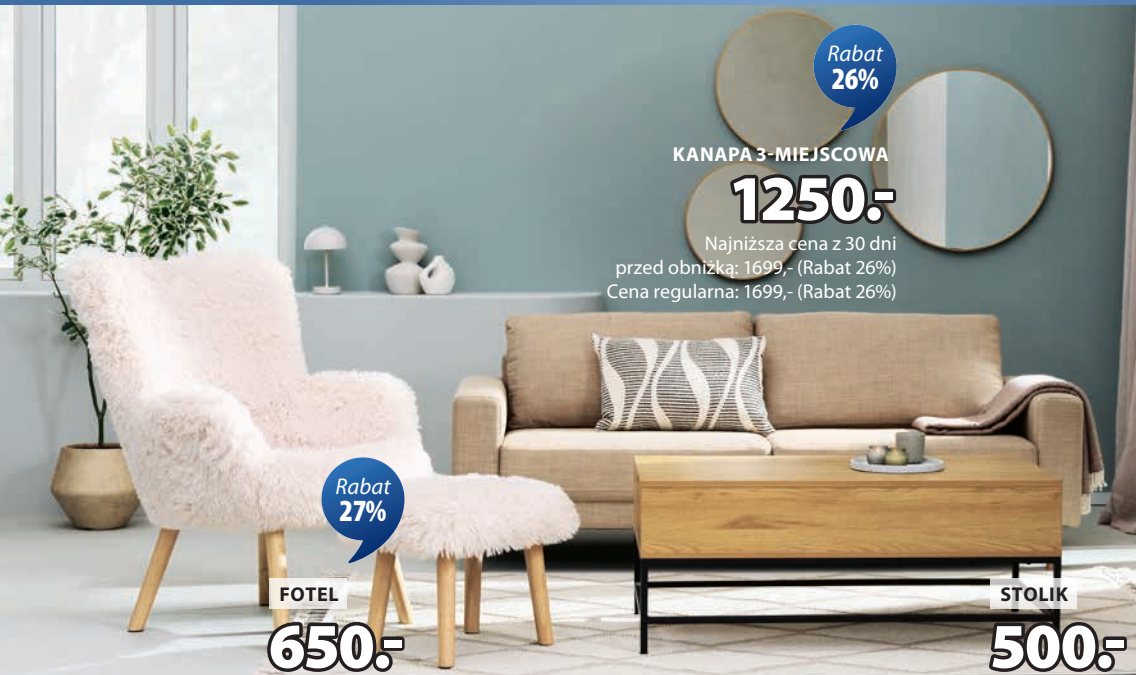

Wielka okazja. Fantastyczne oferty.

3500 sklepów

KANAPA 3-MIEJSCOWA

1250,-

Najniższa cena z 30 dni przed obniżką: 1699,- (Rabat 26%)
Cena regularna: 1699,- (Rabat 26%)

Rabat 27%

FOTEL

650,-

Najniższa cena z 30 dni przed obniżką: 899,- (Rabat 27%)
Cena regularna: 899,- (Rabat 27%)

FOTEL HVILSTED

Tkanina pluszowa. Siedzisko i oparcie wyściełane pianką. Nogi z litego drewna. Z podnóżkiem. S72 x W98 x G118 cm **1 SZT.**

KANAPA EGENSE

3-miejscowa sofa w poszyciu z tkaniny. Siedzisko i oparcie wyściełane pianką. Nogi z litego drewna. S200 x W80 x G80 cm* **1 SZT.**

Najniższa cena z 30 dni przed obniżką: 400,-
Cena regularna: 749,-

STOLIK KAWOWY AABENRAA

Okleina i stal. Z podnoszonym blatem i schowkiem. S60 x D110 x W45/57 cm **1 SZT.**

STOLIK

500,-