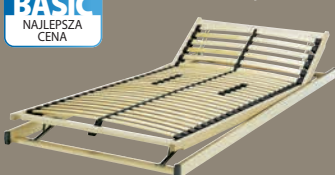

ZAWSZE NISKA CENA

90,-

SPÓD ŻEBROWY BASIC A5
14 listew. 80x200 cm **1 SZT.**

BASIC
NAJLEPSZA
CENA

70x200 cm 100,-
90x200 cm 125,-

ZAWSZE NISKA CENA

115,-

SPÓD ŻEBROWY BASIC A10
22 listwy. 80x200 cm **1 SZT.**

BASIC
NAJLEPSZA
CENA

90x200 cm* 200,-
140x200 cm* 325,-
160x200 cm* 370,-

ZAWSZE NISKA CENA

185,-

STELAŻ ŻEBROWY BASIC A30
12 listew. Bez nóg. 80x200 cm* **1 SZT.**

BASIC
NAJLEPSZA
CENA

90x200 cm* 450,-

ZAWSZE NISKA CENA

400,-

SPÓD ELEWACYJNY BASIC A60
Ręcznie regulowany spód elewacyjny
80x200 cm*. 28 listew. 5 listew
z regulacją twardości. **1 SZT.**

BASIC
NAJLEPSZA
CENA

PRODUKT
POLSKI

OEKO
TEX
STANDARD
100
976-14601
DTI

90x200 cm 300,-
140x200 cm* 500,-
160x200 cm* 550,-

ZAWSZE NISKA CENA

275,-

MATERAC SPRĘŻYNOWY BASIC S25

Materac o wysokości 16 cm ze sprężynami bonellowymi 117/m², wyściełany pianką poliuretanową. Poszycie z lekkim pikowaniem, nadające się do prania. 80x200 cm* **1 SZT.**