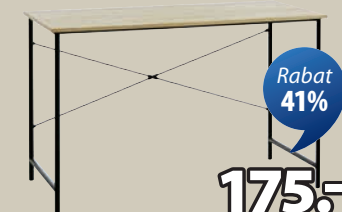

Rabat 41%

175,-

Najniższa cena z 30 dni przed obniżką: 299,- (Rabat 41%)
Cena regularna: 299,- (Rabat 41%)

BIURKO VANDBORG

Okleina i metal. S60 x D120 x W75 cm **1 SZT.**

*Towar na zamówienie - należy uwzględnić czas oczekiwania na dostawie