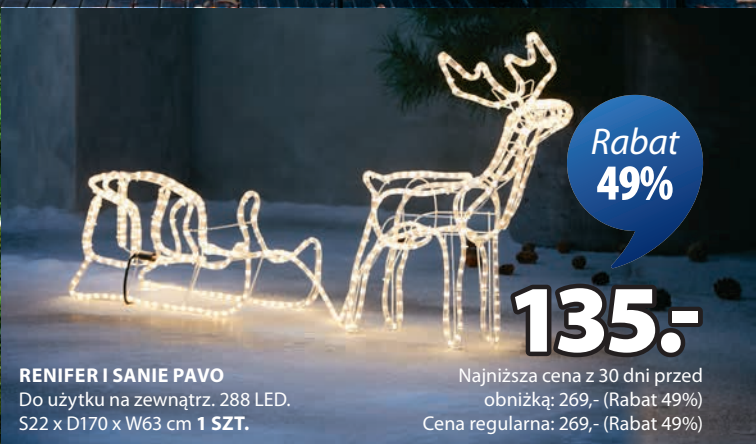

Do użytku na zewnątrz. 240 LED.
Ciepłe białe światło. Z wyłącznikiem
czasowym. 4,7 m lampki + 5 m kabel

Rabat
33%

60.-

Najniższa cena z 30 dni przed
obniżką: 89,95 (Rabat 33%)
Cena regularna: 89,95 (Rabat 33%)

LAMPKI CHOINKOWE LED SNOTRA

Do użytku na zewnątrz. 300 LED.
Ciepłe białe światło. Z wyłącznikiem
czasowym. 14,95 m lampki + 5 m kabel

Rabat
49%

135.-

RENIFER I SANIE PAVO

Do użytku na zewnątrz. 288 LED.
S22 x D170 x W63 cm **1 SZT.**