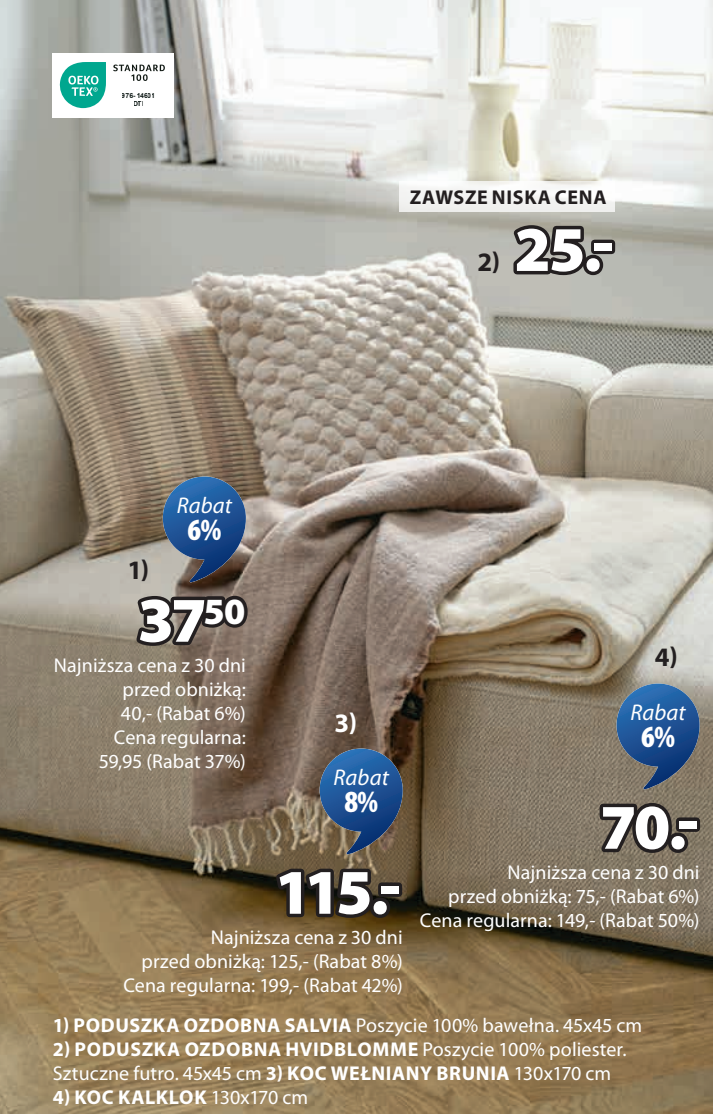

STANDARD
100
OEKO
TEX®
976-14601
DTI

140x200x35 cm **75,-**
160x200x35 cm **80,-**
180x200x35 cm **90,-**

ZAWSZE NISKA CENA

45.-

**PRZEŚCIERADŁO Z
GUMKĄ DAGNY**
100% bawełna.
90x200x35 cm **1 SZT.**

ZAWSZE NISKA CENA