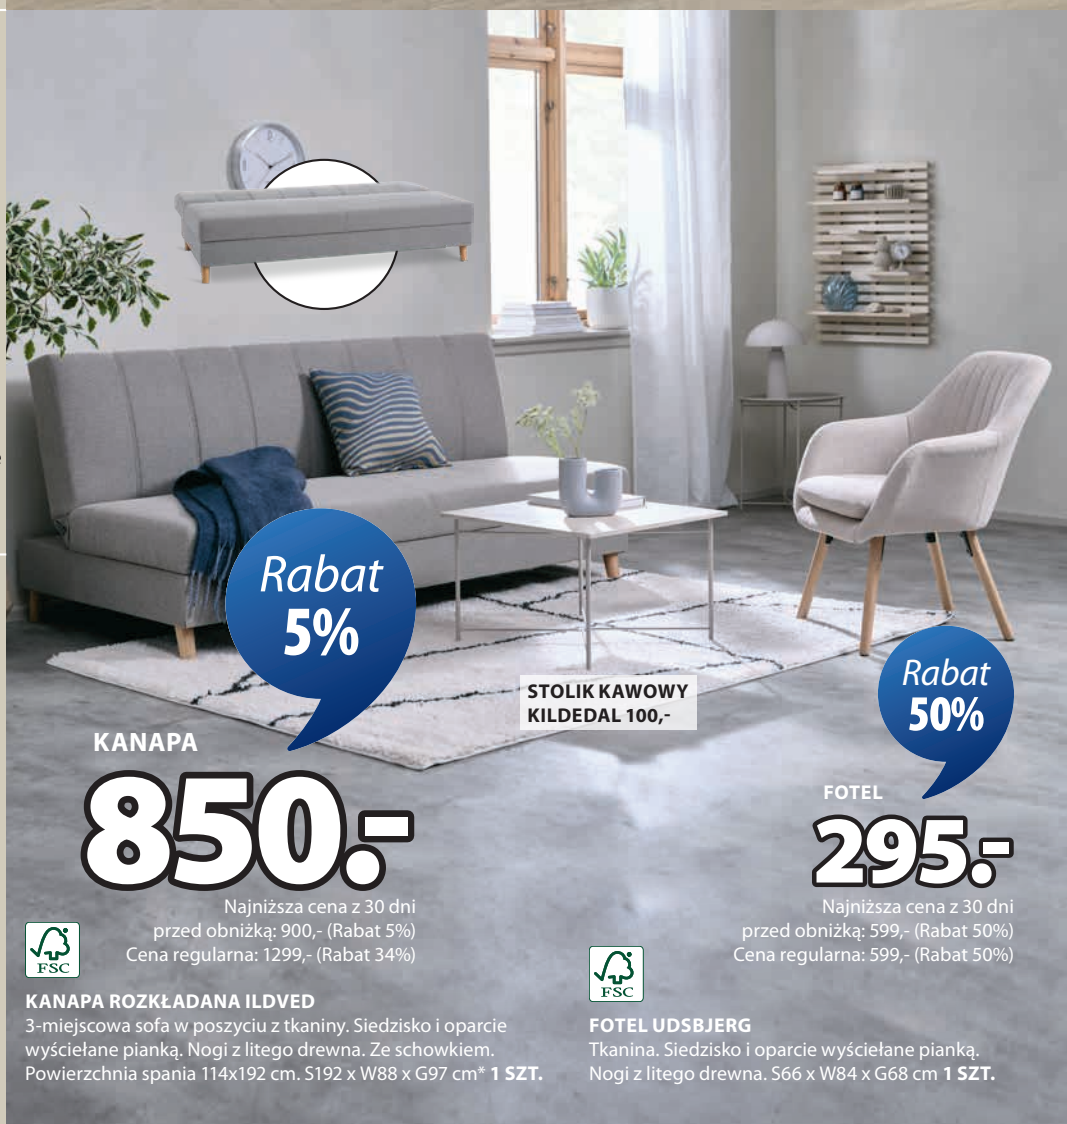

325,-

FOTEL ONSEVIG
Tkanina aksamitna. Siedzisko i oparcie wyściełane pianką. Z podstawą obrotową z litego drewna. S58 x W83 x D61 cm 1 SZT.

ZAWSZE NISKA CENA

600,-

FOTEL ROZKŁADANY AMERYKANKA SKILLEBEKK
Tkanina. Siedzisko i oparcie wyściełane pianką. Powierzchnia spania 68x195 cm. S103 x W76 x G69 cm 1 SZT.

Rabat
50%

KRZESŁO

130,-

Najniższa cena z 30 dni przed obniżką: 269,- (Rabat 50%)
Cena regularna: 269,- (Rabat 50%)

Rabat
50%

STÓŁ

395,-

Najniższa cena z 30 dni przed obniżką: 799,- (Rabat 50%)
Cena regularna: 799,- (Rabat 50%)

JEGIND STÓŁ + KRZESŁO

Stół: Lite drewno i MDF. S80 x D130 x W75 cm. Krzesło: Lite drewno i MDF.

Rabat
5%

KANAPA

850,-

Najniższa cena z 30 dni przed obniżką: 900,- (Rabat 5%)
Cena regularna: 1299,- (Rabat 34%)