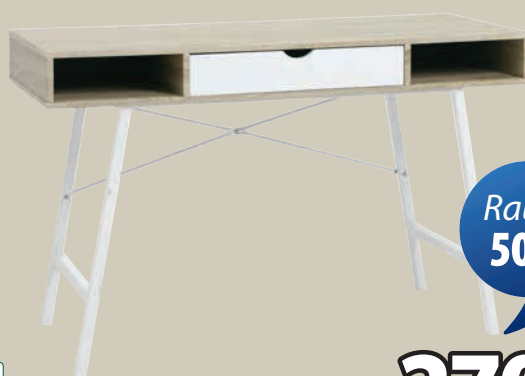

ZAWSZE NISKA CENA

REGAŁ ASTRUP

Okleina i stal.
S59 x W112 x G24 cm **1 SZT.**

85,-

ZAWSZE NISKA CENA

BIURKO ASTRUP

Okleina i stal.
S60 x D120 x W75 cm **1 SZT.**

165,-

BIURKO ABBETVED

Okleina i stal.
S48 x D120 x W76 cm **1 SZT.**

270,-

Najniższa cena z 30 dni przed obniżką: 549,- (Rabat 50%)
Cena regularna: 549,- (Rabat 50%)

Rabat
50%

Rabat
60%

215,-

KRZESŁO DO BIURKA ASPERUP