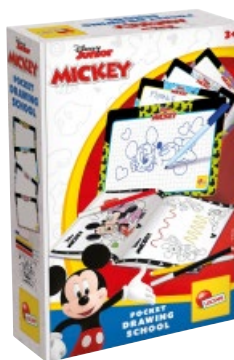

RODZINNIE Z LIDLEM

więcej na www.lidl.pl

GALT

Malowanka z wodnym pisakiem

• 4 zestawy do wyboru

24,99
1 zestaw

także online

3+

SIMBA

Żel lub kula do kąpeli

• 4 warianty

19,99
1 szt./1 zestaw

3+

z bohaterami ulubionych
bajek Disneya: Kraina Lodu,
Myszka Miki oraz Księżniczki

LISCIANI

Zestaw do nauki rysowania