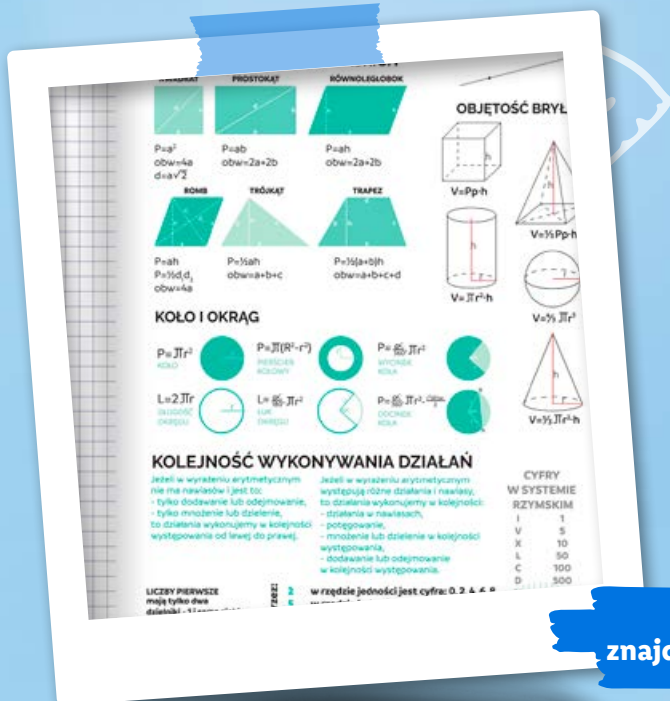

TOP 2000

Zeszyt A5, 60 kartek

- w linie lub w kratkę
- 60 g/m²
- różne wzory

SUPERCENA

1,99

1 szt.

matowa okładka

**wewnątrz zeszytów
znajdują się pomoce naukowe**