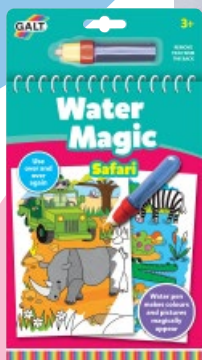

RODZINNIE Z LIDLEM

więcej na www.lidl.pl

GALT

Malowanka z wodnym pisakiem

• 4 zestawy do wyboru

24,99
1 zestaw

także online

3+

SIMBA

Żel lub kula do kąpeli

• 4 warianty

19,99
1 szt./1 zestaw

3+

z bohaterami ulubionych
bajek Disneya: Kraina Lodu,
Myszka Miki oraz Księżniczki

LISCIANI

Zestaw do nauki rysowania