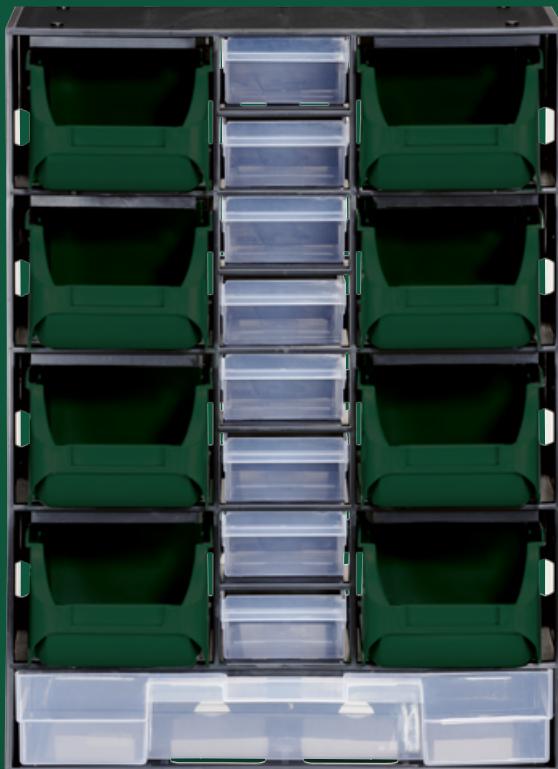

niezbędny pomocnik w utrzymaniu porządku w warsztacie lub garażu

ok. 30,5 × 41,5 × 16,5 cm

17 szuflad i etykiet samoprzylepnych

PARKSIDE®
Organizer na narzędzia

• 2 wzory

ok. 30,5 × 41,5 × 13,5 cm

33 szuflady i etykiety samoprzylepne