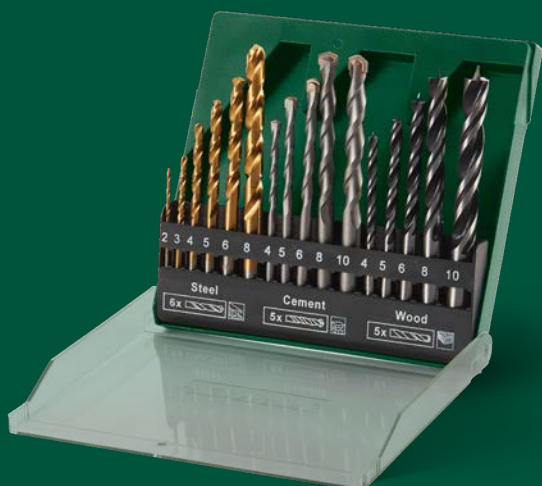

PARKSIDE®

Zestaw 16 wiertel

- w zestawie: 6 wiertel HSS, 5 wiertel do betonu i 5 wiertel do drewna

* najniższa cena z 30 dni przed obniżką

25% TANIEJ

~~19,99*~~
14,99

1 zestaw

KUP TERAZ ONLINE