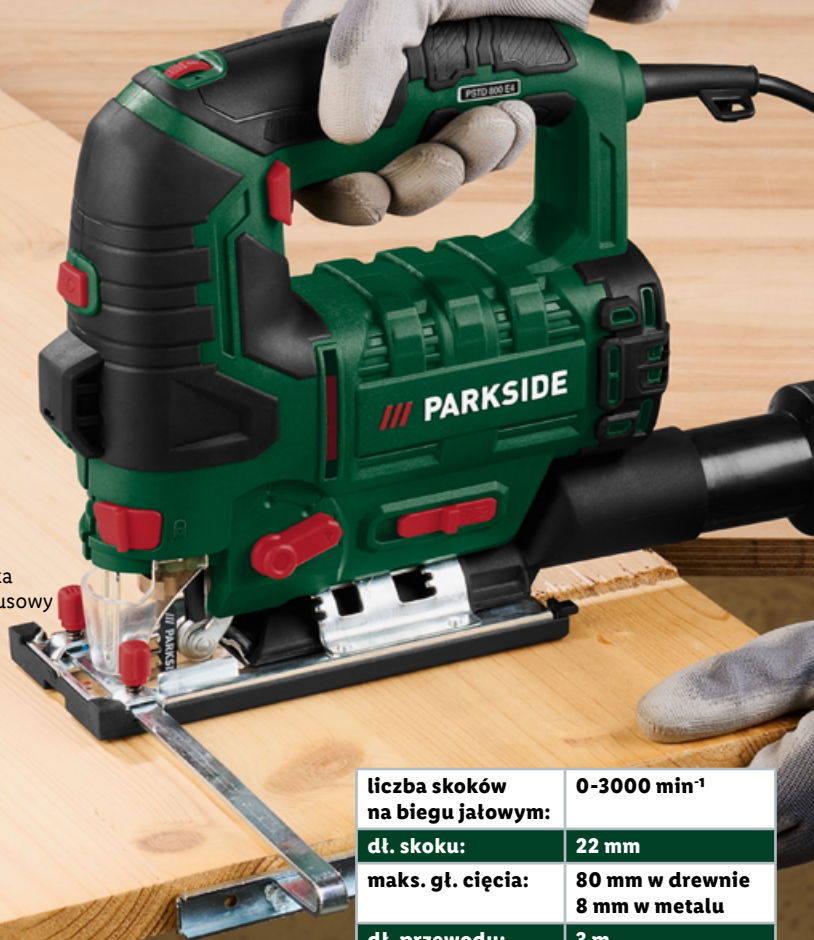

23% TANIEJ

~~129,-*~~
99,-

1 zestaw

KUP TERAZ
ONLINE

zintegrowana dioda świetlna LED

liczba skoków na biegu jałowym:	0-3000 min ⁻¹
dł. skoku:	22 mm
maks. gł. cięcia:	80 mm w drewnie 8 mm w metalu
dł. przewodu:	3 m
cięcie ukośne z prawej/lewej:	0°/15°/30°/45°