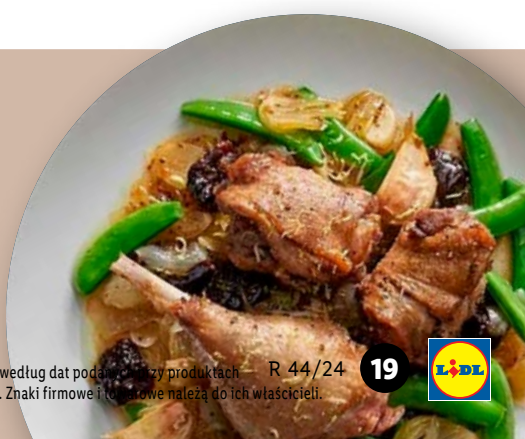

129,-

1 zestaw

5-warstwowe dno
zapewnia dłuższe
utrzymywanie temperatury

*Duszone nogi gęsi
w sosie miodowo-
cebulowym*

Przepis znajdziesz na

KUCHNIALIDLA.PL

LIVARNO home

Chlebak metalowy