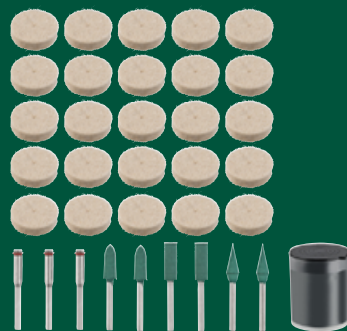

- do wyboru zestaw: szczotek, tarcz filcowych, tulei szlifierskich, włókniny szlifierskiej, tarcz do szlifowania lub akcesoriów do szlifierki

9,99
1 zestaw

KUP TERAZ
ONLINE

TYCH PRODUKTÓW
SZUKAJ NA REGALE
PARKSIDE®