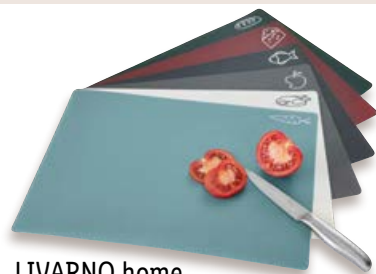

KUP TERAZ
ONLINE

LIVARNO home

Zestaw 6 elastycznych podkładek do krojenia

- 38 x 28 cm

* najniższa cena z 30 dni przed obniżką

33% TANIEJ

~~14,99*~~
9,99

1 zestaw