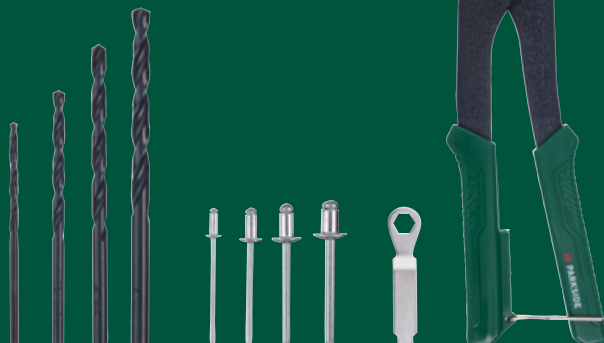

KUP TERAZ
ONLINE

34

R 44/24 Artykuły prezentowane w materiale reklamowym znajdują się w sprzedaży w okresie jego obowiązywania albo według dat podanych przy produktach lub do wyczerpania zapasów. Ceny artykułów bez dekoracji. Sprzedaż artykułów tylko w ilościach detalicznych. Znaki firmowe i towarowe należą do ich właścicieli.