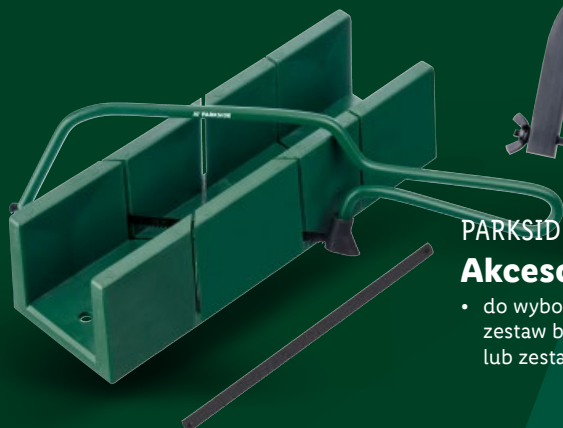

OD CZWARTKU,
31.10

WARSZTAT

/// PARKSIDE®

**ZRÓB
TO
SAM!**

TYCH PRODUKTÓW
SZUKAJ NA REGALE
PARKSIDE®

PARKSIDE®

Narzędzia warsztatowe

- do wyboru: obcinaczki boczne, klucz francuski, kombinerki, klucz hydrauliczny, obcęgi, szczypce lub dziurkacz

12,99

1 szt.

**KUP TERAZ
ONLINE**

PARKSIDE®

Aksesoria do cięcia

- do wyboru: piła kabłąkowa, zestaw brzeszczotów lub zestaw pił ręcznych

12,99

1 szt./1 zestaw

**KUP TERAZ
ONLINE**

38

R 44/24 Artykuły prezentowane w materiale reklamowym znajdują się w sprzedaży w okresie jego obowiązywania albo według dat podanych przy produktach lub do wyczerpania zapasów. Ceny artykułów bez dekoracji. Sprzedaż artykułów tylko w ilościach detalicznych. Znaki firmowe i towarowe należą do ich właścicieli.