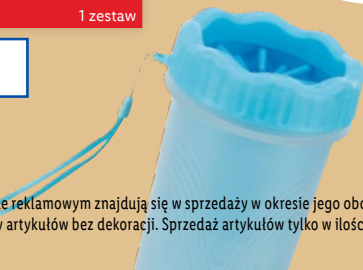

 **KUP TERAZ ONLINE**

elementy odblaskowe

jollypaw

Zestaw do czyszczenia łap

- rozmiary: S-M lub M-L

19,99

1 zestaw

 **KUP TERAZ ONLINE**