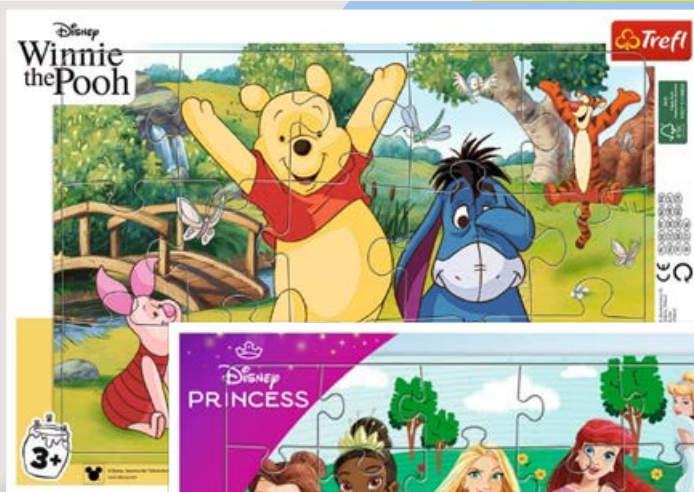

trefl
**Puzzle 15 lub
30 elementów**
• 5 zestawów do wyboru

4,99

1 zestaw

3+

z kolekcji Kubuś Puchatek,
Księżniczki, Świnka Peppa,
Avengers lub Psi Patrol