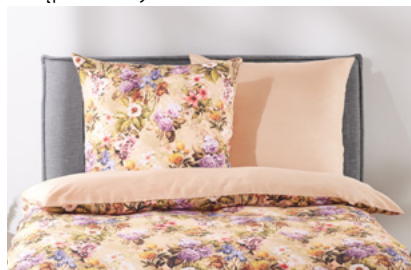

2 posiłki
o maks. poj.
300 ml

OD CZWARTKU,
30.01

SYPIALNIA

LIVARNO
home

KWIECISTYCH
SNÓW

dostępne zestawy:

z zamkiem
błyskawicznym

2-stronny
wzór