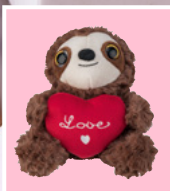

LIVARNO home

Maskotka pluszowa

• 5 wzorów

14,99

1 szt.

dostępne wzory: