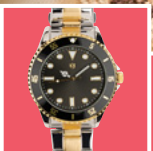

męskie zestawy, dostępne m.in.: