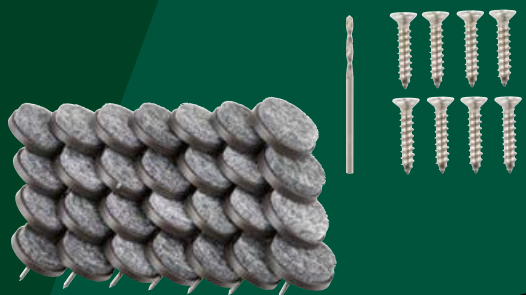

## Aksesoria ochronne

- do wyboru zestaw: podkładek meblowych lub filcowych, podkładek tłumiących i antypoślizgowych, prowadnic do mebli lub stoperów do drzwi
- 8 zestawów do wyboru

**7,99**

1 zestaw

**TYCH PRODUKTÓW  
SZUKAJ NA REGALE  
PARKSIDE®**