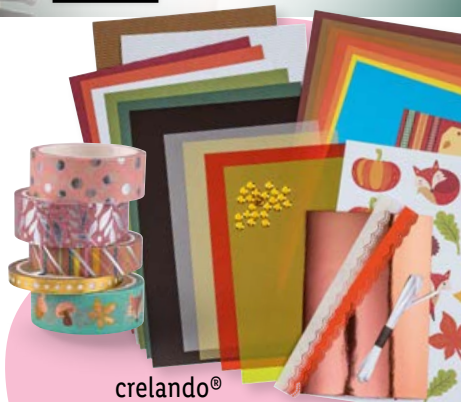

### Farby akwarelowe

- w zestawie pędzelek  
ze zbiorniczkiem na wodę

**27,99**

1 zestaw

**KUP TERAZ  
ONLINE**

crelando®