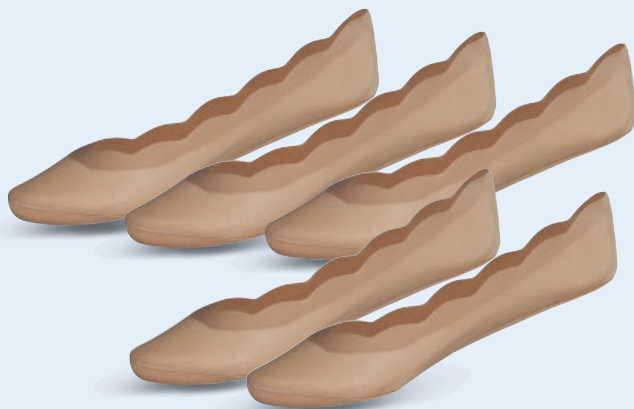

Stopki damskie, 5 par

- rozmiary: 35-42

3,99 zł
ZA PARĘ

5 par

19,95

1 zestaw

TAKŻE ONLINE
NA LIDL.PL