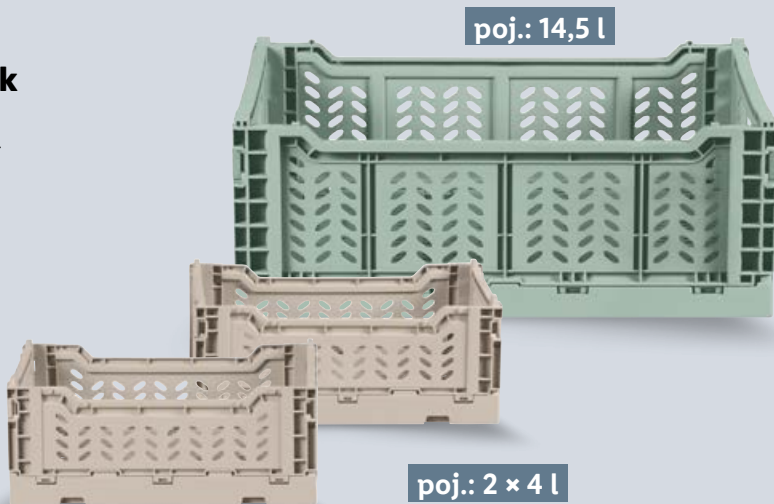

poj.: 14,5 l

poj.: 2 × 4 l