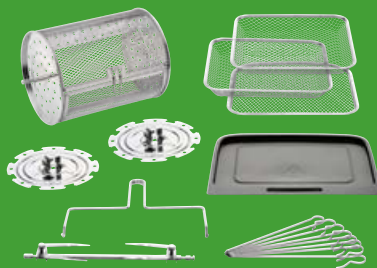

PRZYGOTUJ ULUBIONE POTRAWY
W LŹEJSZEJ ODSŁONIE!
Niech nazwa Cię nie zmyli – odkryj
różnorodność zastosowań frytkownicy!

do grillowania, pieczenia,
smażenia, suszenia i gotowania

60-minutowy timer
i 10 programów

regulacja temp.:
40-200°C