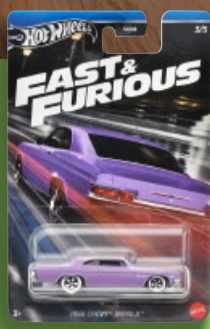

ZABAWKI

OD PONIEDZIAŁKU,
31.03

MATTEL®

**Samochodzik Hot Wheels®
z kolekcji Szybcy i wściekli**

- skala 1:64
- różne wzory

SUPERCENA

13,99

1 szt.

3+

Hot Wheels

Tor samochodowy

- do wyboru: pętla z przyspieszeniem, długi skok lub zakręty

49,99

1 zestaw

6+

**TAKŻE ONLINE
NA LIDL.PL**

ok. 30,5 × 19 × 5,5 cm