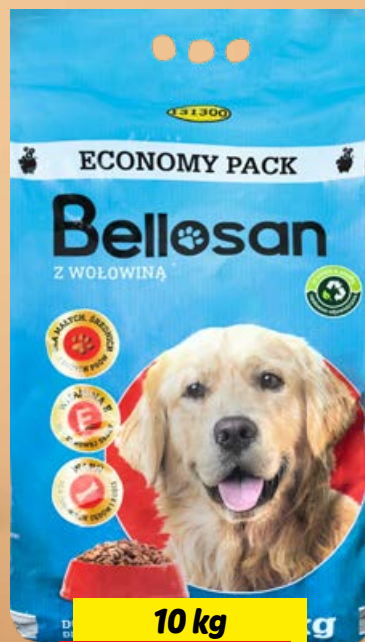

10 kg

36,99

DO ŚRODY, 2.04

BELLOSAN
**Sucha karma dla
psa z wołowiną**

10 kg
1 kg = 3,70

54

R 14/25

Artykuły prezentowane w materiale reklamowym znajdują się w sprzedaży w okresie jego obowiązywania albo według dat podanych przy produktach lub do wyczerpania zapasów. Ceny artykułów bez dekoracji. Sprzedaż artykułów tylko w ilościach detalicznych. Znaki firmowe i towarowe należą do ich właścicieli.