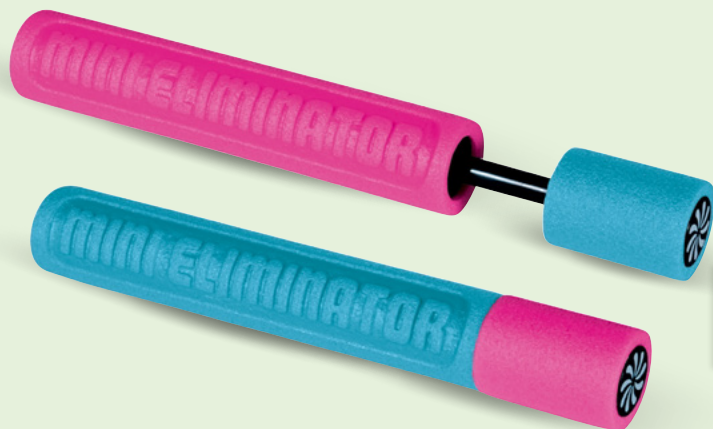

HAPPY PEOPLE®

Zabawka na wodę

- 6 kolorów

SUPERCENA

3+

6,29

1 szt.

dł.: 33 cm, zasięg do 6 m

Idealna na śmigusa-dyngusa!