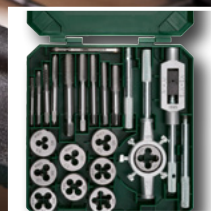

PARKSIDE®

Akcesoria warsztatowe

- do wyboru zestaw: haków, podkładek, nakrętek sześciokątnych, pierścieni uszczelniających, zacisków do gumowych węży, termokurczliwych koszulek, nitów zrywalnych lub zacisków do węży z główką motylkową

14,99

1 zestaw