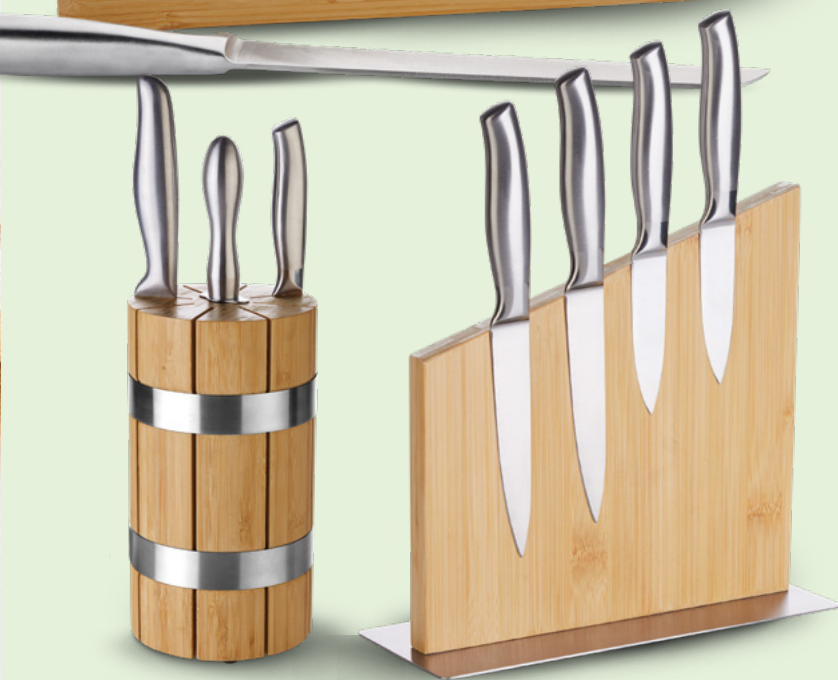

SILVERCREST® KITCHEN TOOLS

**Rozdrabniacz uniwersalny, 260 W**

- w zestawie tarcza emulgująca do ubijania śmietany
- 2 kolory

**39,99**

1 zestaw

dostępny także:

do warzyw, ziół, orzechów,  
a nawet do kruszenia lodu

Ø 25 cm

ok. 30 × 22 cm

LIVARNO home  
**Bambusowa deska do krojenia**

- 2 wzory

**14,99**

1 szt.

LIVARNO home  
**Bambusowy blok na noże**

- 2 wzory

\* najniższa cena z 30 dni przed obniżką

**22% TANIEJ**

~~44,99\*~~  
**34,99**

1 szt.

**TAKŻE ONLINE  
NA LIDL.PL**

ok. 38 × 26 × 3,5 cm

LIVARNO home  
**Bambusowa deska do krojenia**

- z wyjmowanym pojemnikiem na warzywa, z antypoślizgowymi nóżkami lub z nablatawą listwą do mocowania