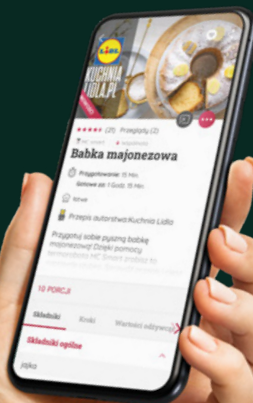

# Gwarancja zadowolenia!

Aż 96%\* użytkowników aplikacji Lidl Plus poleca termorobota MC Smart!

Termorobot MC Smart z Wi-Fi, 1200 W

*Bardzo dobry produkt w świetnej cenie. Dużo ciekawych, prostych i darmowych przepisów. Duża miska, łatwy demontaż noża, czyszczenie urządzenia jest szybkie i łatwe dzięki funkcji „czyszczenie pojemnika” oraz intuicyjny interfejs w dużym dotykowym wyświetlaczu. Używam prawie codziennie i z czystym sumieniem mogę polecić ten produkt.*

Klient sklepu online, 9 listopada 2024

Termorobot MC Smart z Wi-Fi, 1200 W

*Termorobot MC Smart to prawdziwa perełka w mojej kuchni! Urządzenie jest niezwykle wszechstronne i ułatwia przygotowywanie posiłków na co dzień. Dzięki niemu mogę gotować, blendować, miksować i dusić różne potrawy w jednym miejscu, co znacząco skraca czas spędzany w kuchni. Bardzo podoba mi się intuicyjny panel sterowania i różnorodność programów – od zup, przez sosy, po desery.*

## Niezawodny!

MC Smart to sprawdzona jakość potwierdzona 3-letnią gwarancją.

Pobierz bezpłatną aplikację w języku polskim: