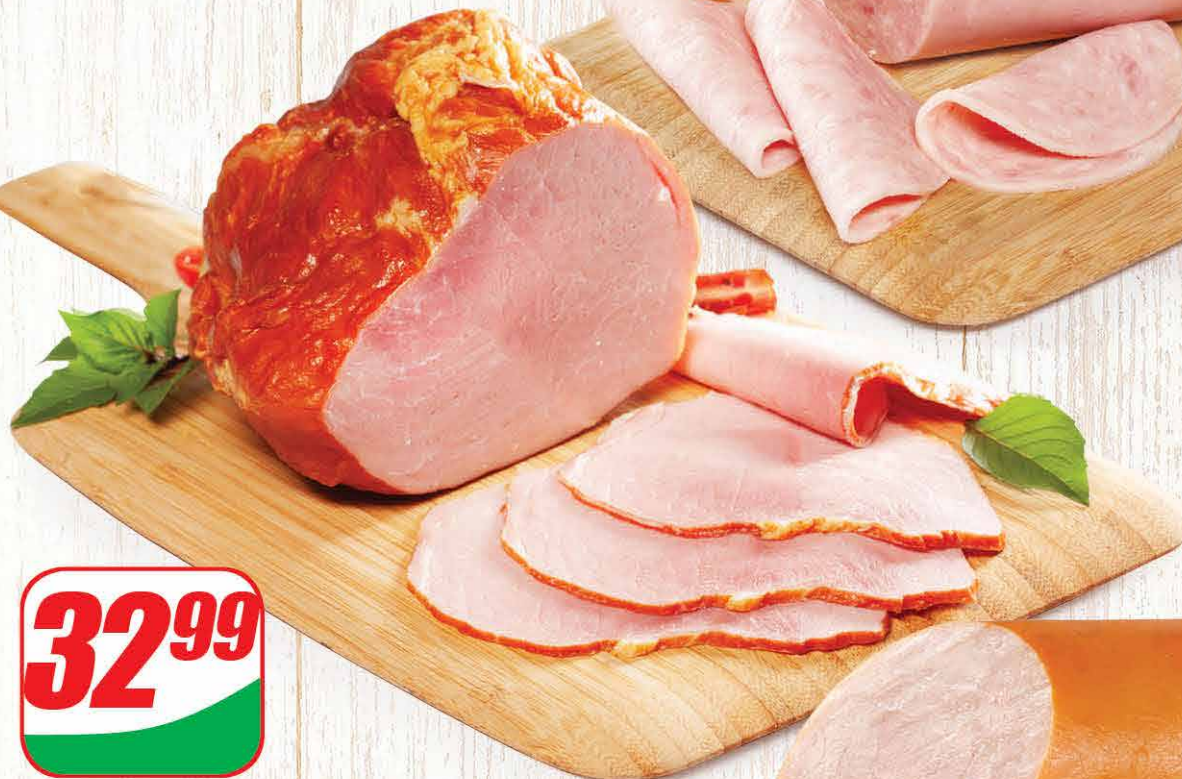

32⁹⁹

Wędzonka extra

1 kg

Cena przed obniżką: **35,99 zł**