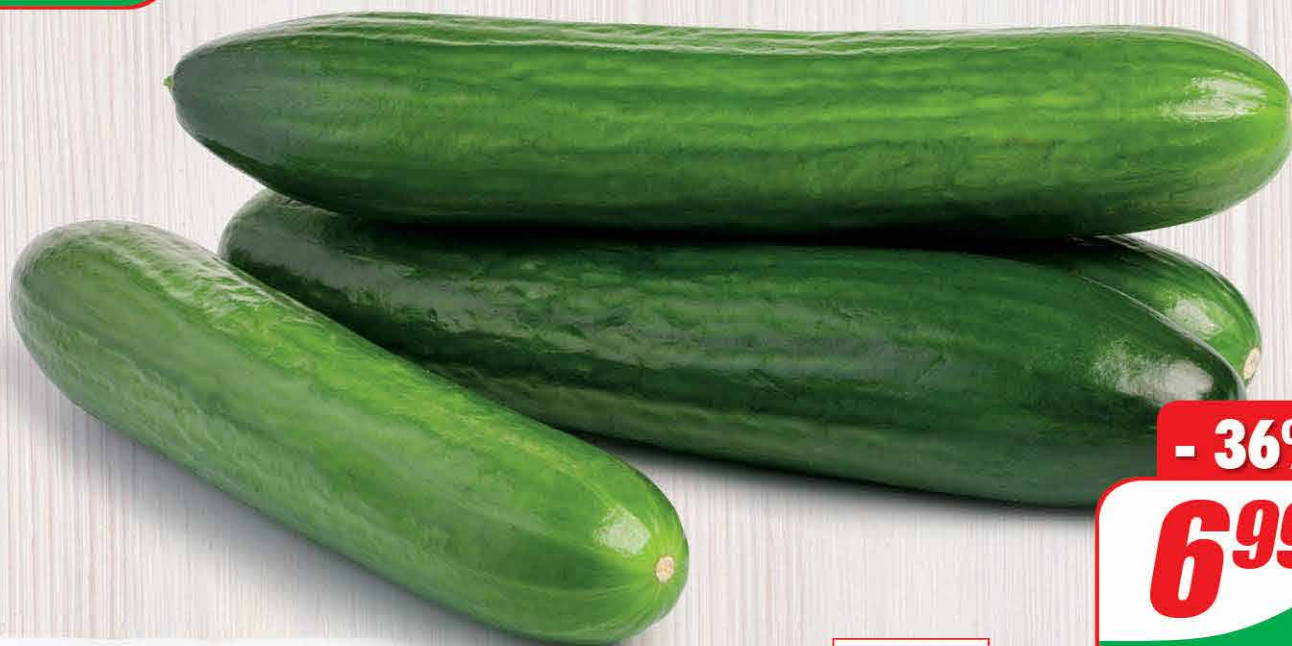

799

Brukselka
1 kg
Cena przed
obniżką: **9,99 zł**

- 20%

799

Mango suszone
100 g / 1 opak.
1 kg = 79,90
Cena przed obniżką: **9,99 zł**

- 36%

699

Ogórek zielony
1 kg
Cena przed
obniżką: **10,99 zł**