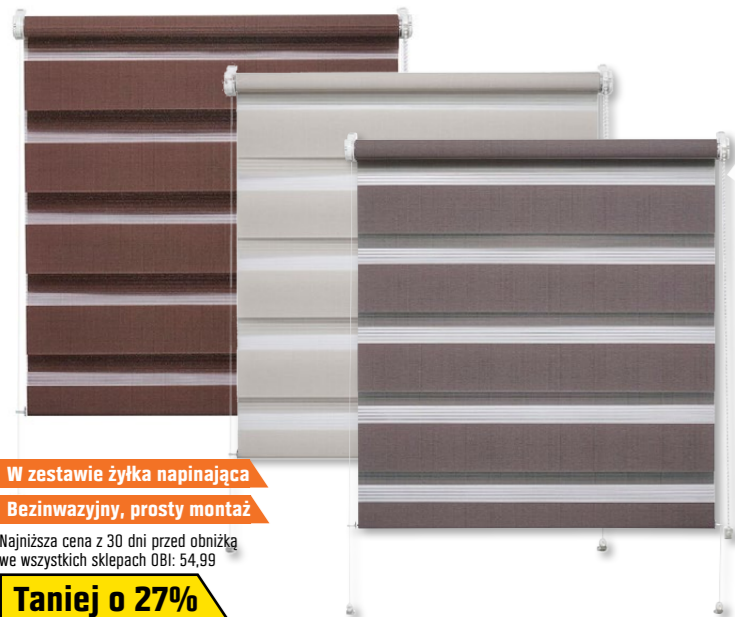

DEKORACJE

W zestawie żyłka napinająca

Bezinwazyjny, prosty montaż

Najniższa cena z 30 dni przed obniżką we wszystkich sklepach OBI: 54,99

Taniej o 27%

~~54,99~~
39,99 szt.

Roleta Mini Zebra 35 x 150 cm

tkanie segmentowe z pasów przezroczystych i zaciemniających np. nr OBI 1799188

W ofercie dostępne różne wymiary i kolory.