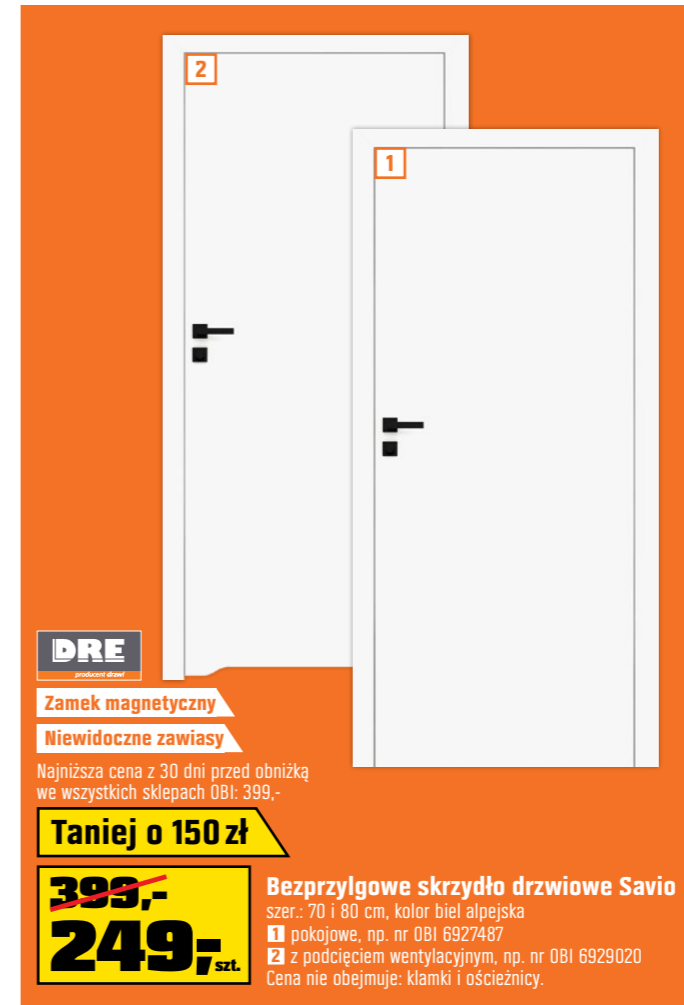

DRE

Zamek magnetyczny

Niewidoczne zawiasy

Najniższa cena z 30 dni przed obniżką we wszystkich sklepach OBI: 399,-

Taniej o 150 zł

~~399,-~~
249,- / szt.

Bezprzylgowe skrzydło drzwiowe Savio

szer.: 70 i 80 cm, kolor biel alpejska
1 pokojowe, np. nr OBI 6927487
2 z podcięciem wentylacyjnym, np. nr OBI 6929020
Cena nie obejmuje: klamki i ościeżnicy.