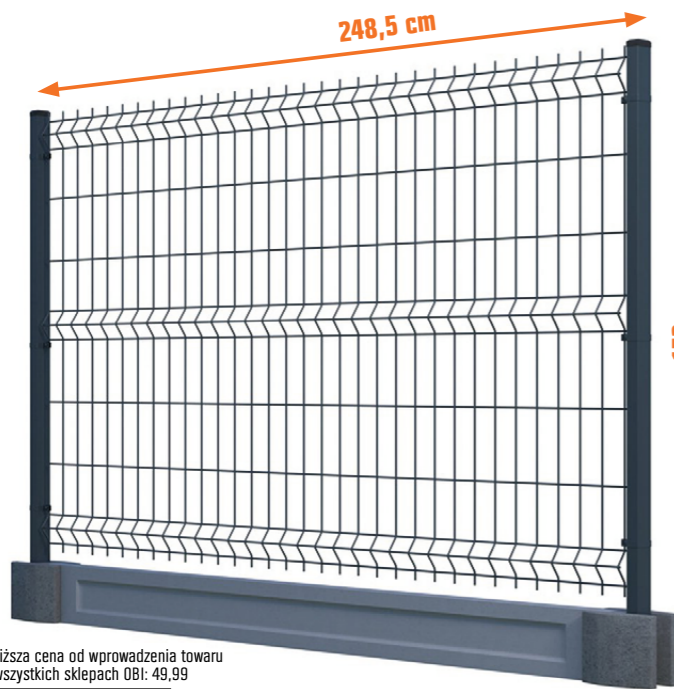

248,5 cm

152 cm

Najniższa cena od wprowadzenia towaru we wszystkich sklepach OBI: 49,99

Taniej o 24%

~~49,99~~
37,99 / szt.

Panel ogrodzeniowy antracyt

gr. drutu 3,4 mm, wym. oczka 8 x 20 cm, wym. 248,5 x 152 cm

nr OBI 7219348

Cena nie obejmuje słupków, podmurówki i akcesoriów.