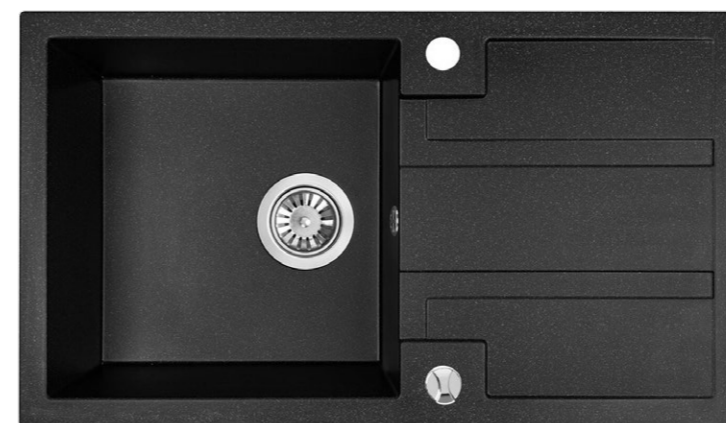

KUCHNIA

3 KOLORY
wybierz
swoj

Syfon w komplecie

Najniższa cena z 30 dni przed obniżką we wszystkich sklepach OBI: 369,-

Taniej o 120 zł

~~369,-~~
249,- / kpl.

Zlew Bora
wym. 76 x 44 cm, gł. 18 cm, szer. szafki min. 50 cm,
dostępne kolory: czarny, szary, beżowy
np. nr OBI 6513600
Sprawdź kolor dostępny w Twoim markecie.