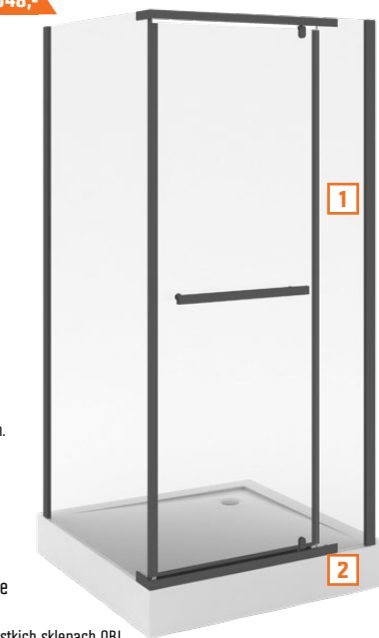

1 Kabina KW Concepto 80 cm

profile czarne, szkło transparentne 6 mm
nr OBI 7200652
Dostępny również

wym. 90 cm 1099,-** **899,- szt.**
nr OBI 7200678

Dostępne również prostokątne i z profilami chrom.

Dostępny również

2 Brodzik Caro 80 cm **479,- szt.**
nr OBI 7278385

Dostępny również

wym. 90 cm **499,- szt.**
nr OBI 7278393

W Nowym Sączu produkt dostępny online (zamów do domu lub sklepu OBI).

nr OBI 7278393

*Promocja obowiązuje od 02.01 do 28.01.2025 r., nie dłużej jednak niż do wyczerpania zapasów, tylko w sklepach stacjonarnych OBI. Warunkiem udziału w promocji jest zakup w ramach jednej transakcji (jeden paragon lub jedna faktura) kabiny kwadratowej Concepto i pasującego do niej białego brodzika Caro. Zwrot wyłącznie całego zestawu. Nie łączy się z innymi promocjami.