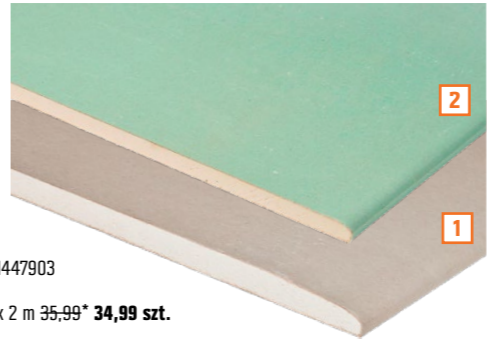

Najniższa cena z 30 dni przed obniżką we wszystkich sklepach OBI: 25,79

25,79
~~25,79~~
21,99 szt.

Płyta gipsowa Knauf
1 zwykła, wym. 1,2 x 2 m, nr OBI 1447903
Dostępna również
2 Płyta impregnowana, wym. 1,2 x 2 m 95,99* **34,99** szt.
nr OBI 1447945
*Najniższa cena z 30 dni przed obniżką we wszystkich sklepach OBI.

Najniższa cena z 30 dni przed obniżką we wszystkich sklepach OBI: 45,99

45,99
~~45,99~~
39,99 opak.

Gładź gotowa Big-Mass MS-2
opak. 17 kg, cena za 1 kg = 2,71* **2,36**
nr OBI 7152382
*Najniższa cena z 30 dni przed obniżką we wszystkich sklepach OBI.