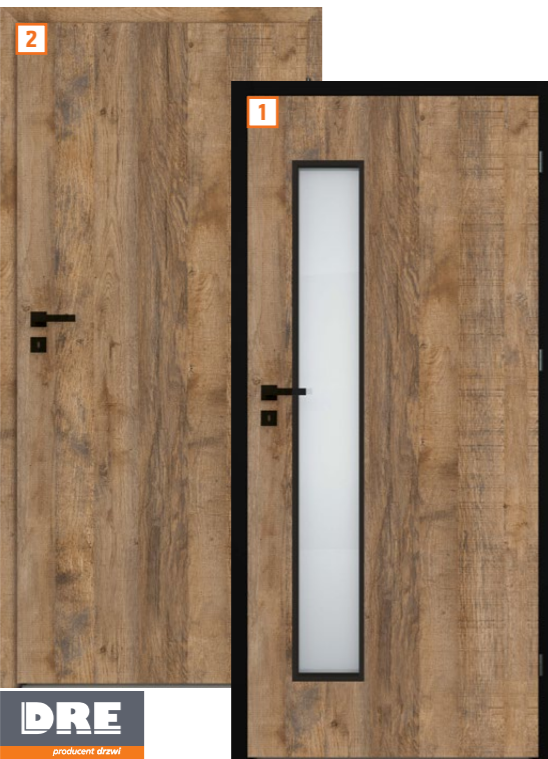

DRZWI

Najniższa cena z 30 dni przed obniżką we wszystkich sklepach OBI: 45,99

Taniej o 21%

~~45,99~~
35,99 / szt.

Klamka Qubik

dostępne kolory: czarny, nikiel, satyna, chrom, grafit, biały
np. nr OBI 6716740
Dostępny również kolor złoty 59,99* **44,99** szt.
nr OBI 6926265
W sprzedaży dostępne również rozety do klamek z serii Qubik.

*Najniższa cena z 30 dni przed obniżką we wszystkich sklepach OBI.

DRE
producent drzwi

Najniższa cena z 30 dni przed obniżką we wszystkich sklepach OBI: 349,-

Taniej o 120 zł

~~349,-~~
229,- / szt.

Skrzydło drzwiowe Rico

szer.: 70 i 80 cm, kolor dąb rustykalny

1 przeszkłone, np. nr OBI 6927404

2 pełne, np. nr OBI 6925291

klamki, ościeżnicy i listwy opaskowej.