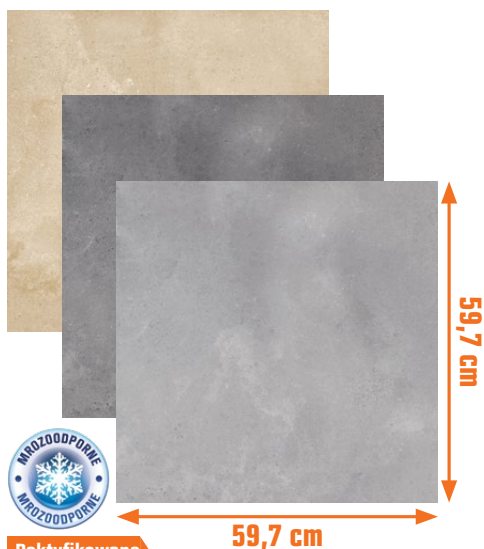

Taniej o 31%

~~57,99~~
39,99 m²

**Panele podłogowe
Dąb Bergamo**

gr. 8 mm, kl. AC 5, wym 8 x 193 x 1380 mm
cena za opak. = 139,-* **95,85**
opak. 2,397 m², nr OBI 7236102

*Najniższa cena z 30 dni przed obniżką
we wszystkich sklepach OBI.