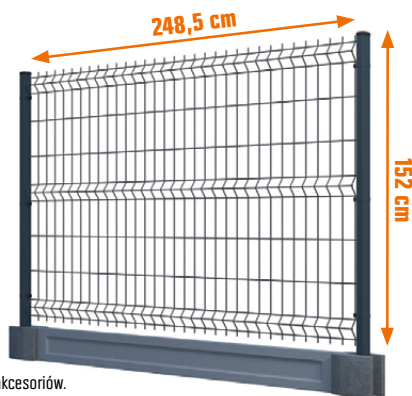

Najniższa cena z 30 dni przed obniżką
we wszystkich sklepach OBI: 49,99

Taniej o 26%

~~49,99~~
36,99
szt.

**Panel ogrodzeniowy
antracyt**

gr. drutu 3,4 mm,

wym. oczka 8 x 20 cm,

wym. 248,5 x 152 cm, nr OBI 7219348

Cena nie obejmuje: słupków, podmurówki i akcesoriów.

Dostępne również: • Furtka lewa, prawa 439,-* **359,- szt.**, np. nr OBI 7336928

• Brama dwuskrzydłowa 1349,-* **949,- szt.**, nr OBI 7336985

*Najniższa cena z 30 dni przed obniżką we wszystkich sklepach OBI.

Najniższa cena z 30 dni
przed obniżką we wszystkich
sklepach OBI: 65,99

Taniej o 27%

~~65,99~~
47,99
szt.

Deska WPC tarasowa

kolory: teak, szary,

wym. 2,1 x 14,5 x 300 cm

cena za 1 m² = 151,70* **110,32**

nr OBI 7303118, 7303100

*Najniższa cena z 30 dni przed obniżką
we wszystkich sklepach OBI.