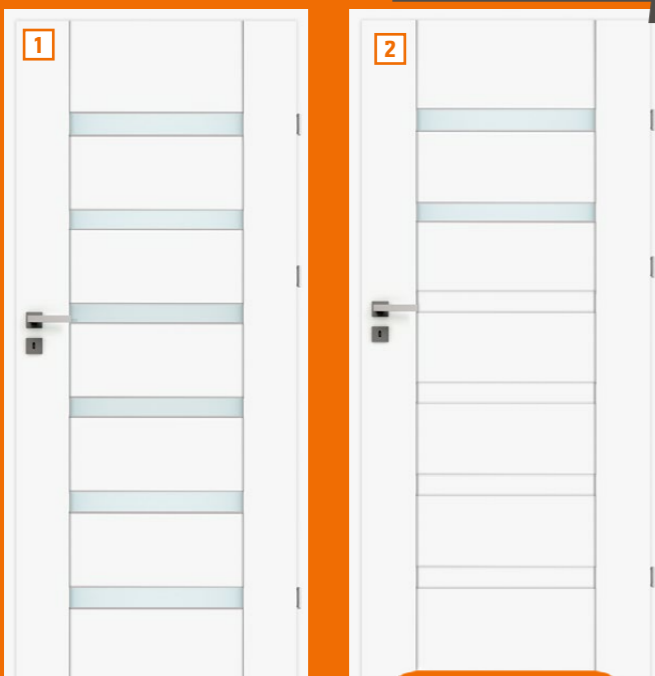

~~679,20~~
543,36 kpl.

Wpisz „PROMO2505”
w aplikacji heyOBI

1 Szafka z umywalką 60 cm

- w kpl. 2 zestawy stalowych uchwytów: czarny i chrom
nr OBI 7169675
Dostępny również
- 2 Słupek 799,-* 639,20** szt., nr OBI 7169626
- Dostępne również inne elementy serii.
*Najniższa cena z 30 dni przed obniżką we wszystkich sklepach OBI.
**Tylko dla użytkowników heyOBI.

Zastawy i firany szyte na miarę

SZYCIE
NA MIARĘ

Zaprojektuj łazienkę

Czeka na Ciebie
160 projektantów!

OBI

DRZWI

NASZ HIT!

DRE
producent drzwi