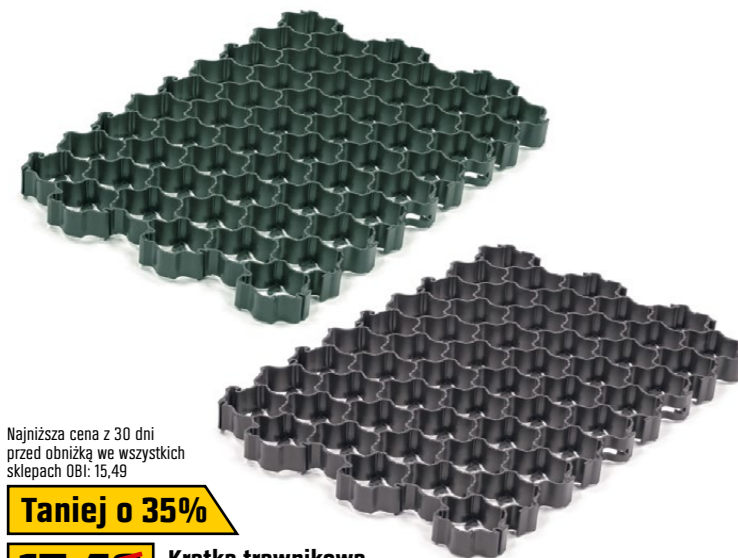

OBI

OGRÓD

Najniższa cena z 30 dni przed obniżką we wszystkich sklepach OBI: 7,99

Taniej o 31%

~~7,99~~
5,49 szt.

Płyta betonowa
przełom skalny wapień dewoński,
wym. 30 x 30 x 4 cm, cena za 1 m² = 88,78* **61,-**
nr OBI 6464333

*Najniższa cena z 30 dni przed obniżką we wszystkich sklepach OBI.

100% z recyklingu

Najniższa cena z 30 dni przed obniżką we wszystkich sklepach OBI: 12,99

Taniej o 30%

~~12,99~~
8,99 szt.

Podest recyklingowany Arista
wym. 30 x 30 x 2,2 cm
cena za 1 m² = 144,33* **99,89**
nr OBI 7166671

*Najniższa cena z 30 dni przed obniżką we wszystkich sklepach OBI.

Najniższa cena z 30 dni przed obniżką we wszystkich sklepach OBI: 15,49

Taniej o 35%

~~15,49~~
9,99 szt.

Kratka trawnikowa
kolory: czarny, zielony,
wym. 60 x 40 x 3,3 cm, cena za 1 m² = 64,55* **41,63**
nr OBI 7165723, 7165731