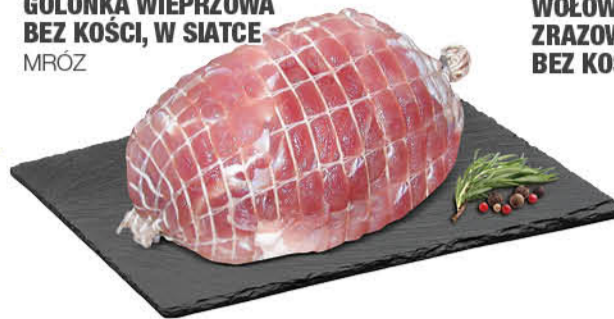

ZAWSZE DUŻY WYBÓR

20⁹⁹
1 kg

SCHAB WIEPRZOWY
BEZ KOŚCI

21⁹⁹
1 kg

GOŁONKA WIEPRZOWA
BEZ KOŚCI, W SIATCE
MRÓZ

49⁹⁹
1 kg

WOŁOWINA EXTRA
ZRAZOWA GÓRNA
BEZ KOŚCI

10⁹⁹
1 kg

ĆWIARTKA Z KURCZAKA
TYLNA
DROBIMEX

TYLKO W SPAR

11⁹⁹
1 op.

MIĘSO MIŁONE
WIEPRZOWO-
WOŁOWE
SPAR
op. / 500 g
1 kg / 23,98 zł

TYLKO W SPAR

4⁹⁹
100 g

KIEŁBASA WIEJSKA
SPAR
1 kg / 49,90 zł

1⁸⁹
100 g