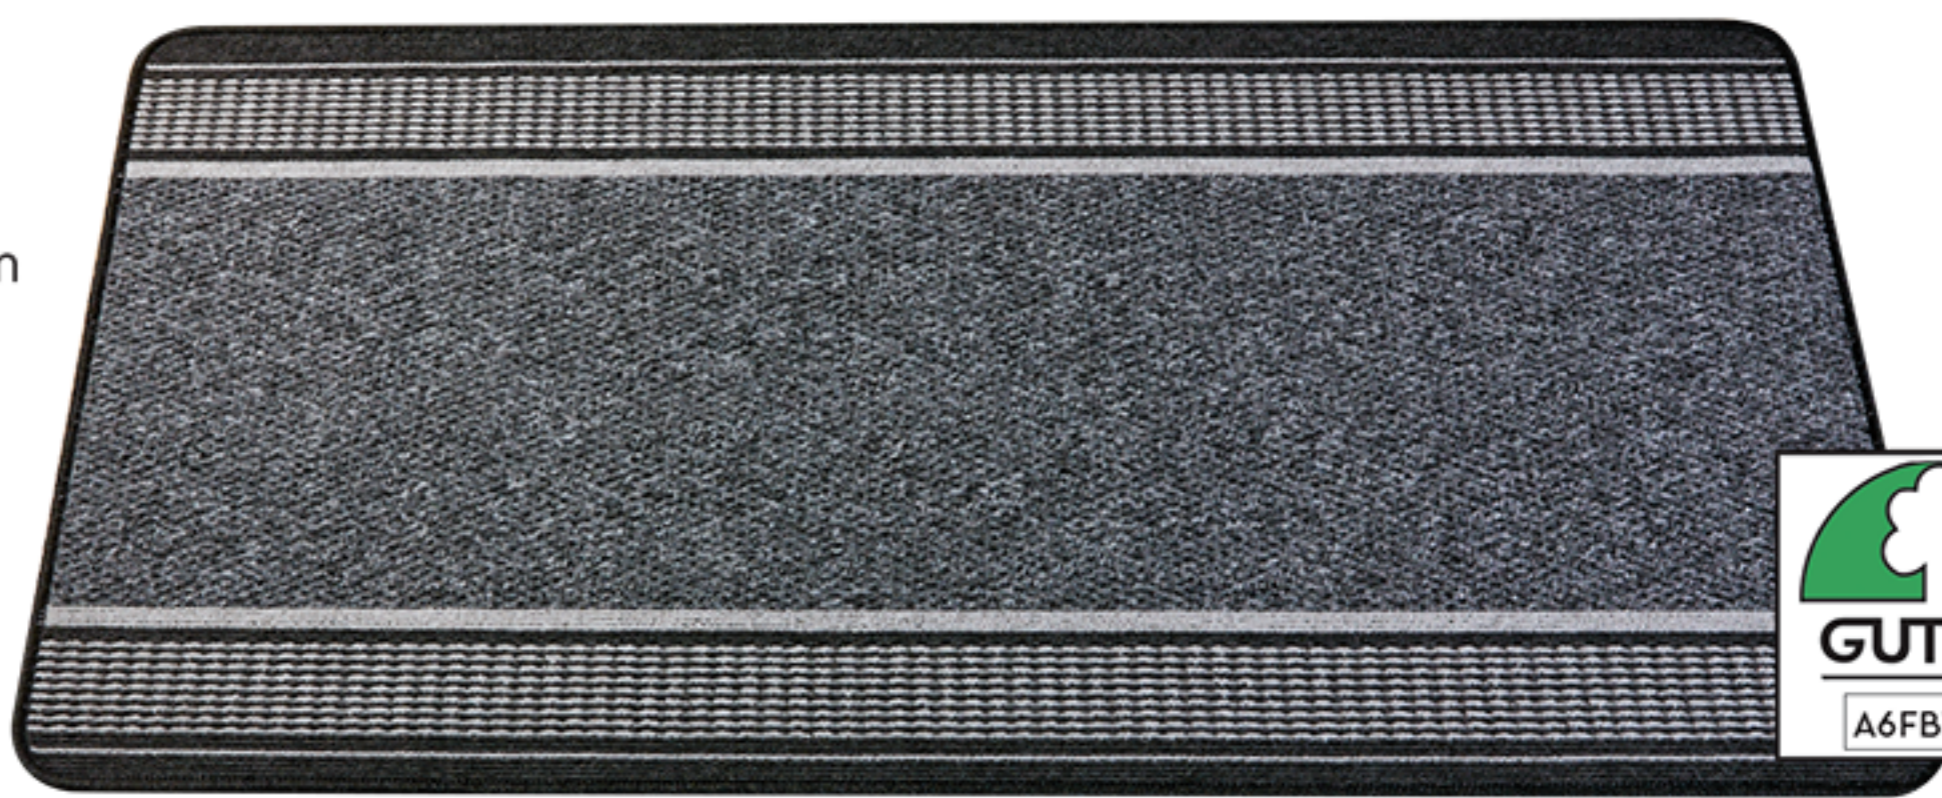

- wym.: 140 × 67 cm
- antypoślizgowy spód

SMUKEE°
HOME

OSZCZĘDNOŚĆ
MIEJSCA ↑

2 NAKŁADKI
W ZESTAWIE

**DOSTĘPNE
OD 10.10**

6990
/zest.

SUPERHIT

Składany mop*