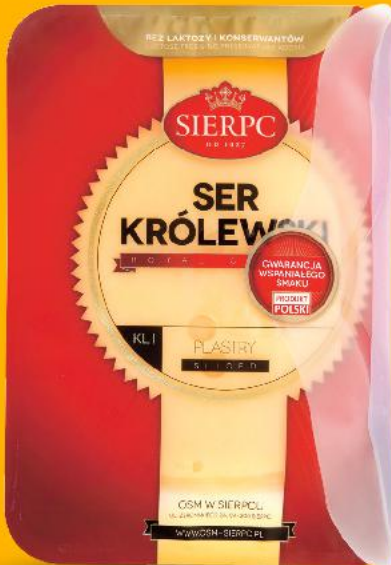

**HIT**

**MLEKPOL ŁACIATY**  
Serek śmietankowy  
różne rodzaje  
135 g opakowanie  
(=1 kg 22,15)

**25%  
TANIEJ!**cena przed obniżką **3,99****2,99****HIT SERY**

**SIERPC**  
Ser Królewski  
w plastrach  
135 g opakowanie  
(=1 kg 33,26)