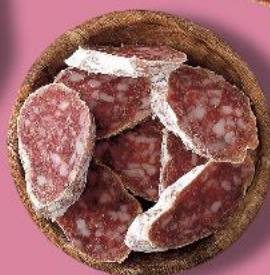

**BELL**  
Salami Auvergne  
100 g

**-50%**

cena przed obniżką 7,69

**3,84**

**HIT**
**27%  
TANIEJ!**

 cena przed  
obniżką **2,19**
**1,59**
**DROBIMEX**  
Salceson czosnkowy z kurczątkiem  
100 g
**HIT**
**25%  
TANIEJ!**