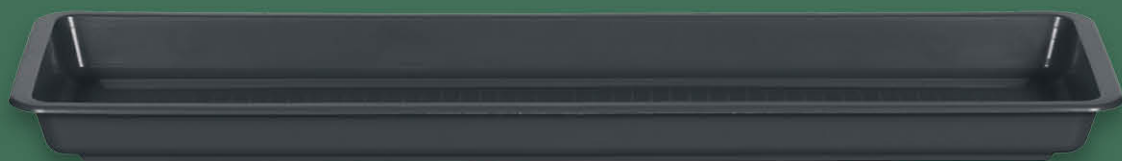

✓ wym. 60 cm

PARKSIDE®
Skrzynka balkonowa
odporna na warunki atmosferyczne i promieniowanie UV, różne kolory

tylko
6,99