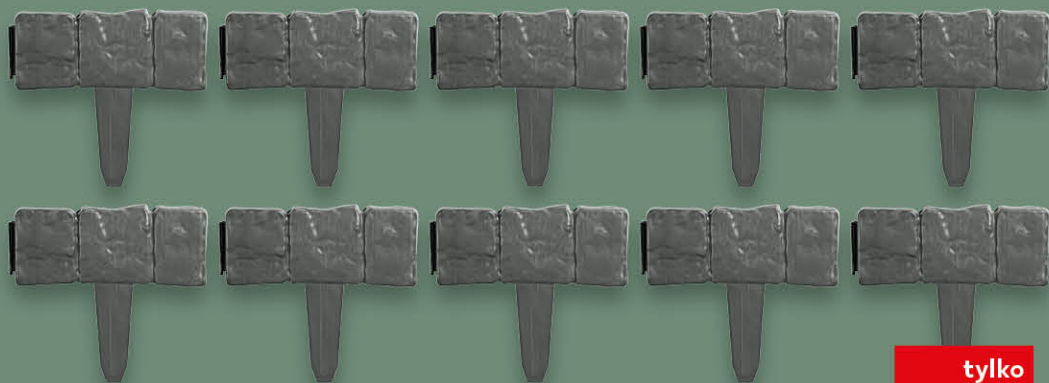

OGRÓD OD CZWARTKU 27.03

PARKSIDE®
Płotek
o wyglądzie rattanu
3 elementy,
wym. bez szpikulca
60 x 9 x 1 cm,
dł. całkowita 1,8 m

tylko
19,99

/// PARKSIDE®

ZRÓB TO SAM!

PARKSIDE®

Płotek ogrodowy

o wyglądzie kamienia