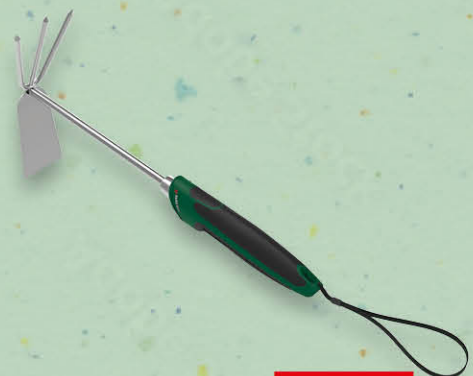

tylko
9,99

PARKSIDE®
Łopatka ogrodowa
ze stali nierdzewnej, ergonomiczny uchwyt

tylko
14,99

PARKSIDE®
Sadzarka automatyczna
ze stali nierdzewnej, ergonomiczny uchwyt

tylko
14,99

WORKMANN
Rękawice ogrodowe
odporne na ścieranie, pokryte spienionym lateksem, różne rozmiary

tylko
4,99

PARKSIDE®
Motyka podwójna
ze stali nierdzewnej, ergonomiczny uchwyt

tylko
14,99

PARKSIDE®
Sekator nożycowy do ogrodu
ostrze z oszlifowanej stali węglowej, przeznaczony do czystego cięcia, idealny do kwiatów i krzewów ozdobnych o średnicy do 10 mm