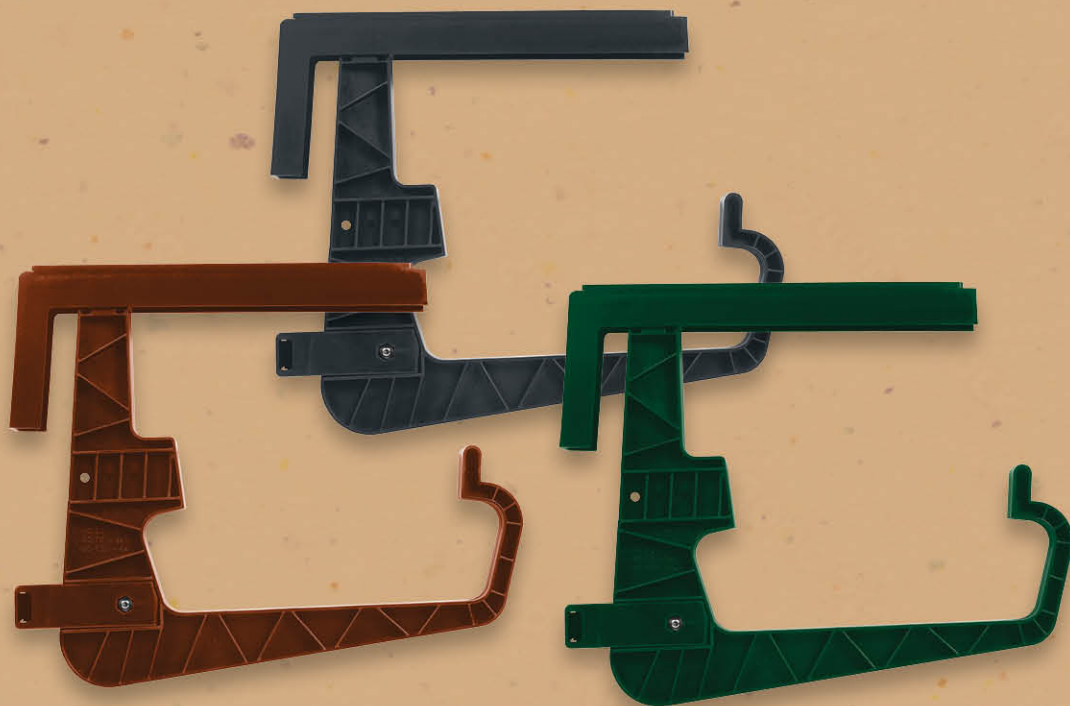

OGRÓD OD CZWARTKU 27.03

POMYSŁY NA PIĘKNY BAŁKON

✓ wym. 100 x 200 cm

COUNTRYSIDE

Sztuczna trawa

nadaje się na balkon, taras,
do ogrodu zimowego lub na kemping,
możliwość przycinania dla uzyskania rozmiaru
według indywidualnych potrzeb, z praktycznymi
wypustkami w tylnej części

tylko
39,99

PARKSIDE®

Uchwyt na skrzynki balkonowe

2 sztuki, do 12 kg,
do balustrad
o szer. 1-11,5 cm,
pasuje do dostępnych
na rynku skrzynek
balkonowych,
różne kolory

tylko
5,99

/// PARKSIDE®

ZRÓB TO SAM!

✓ wym. 60 cm