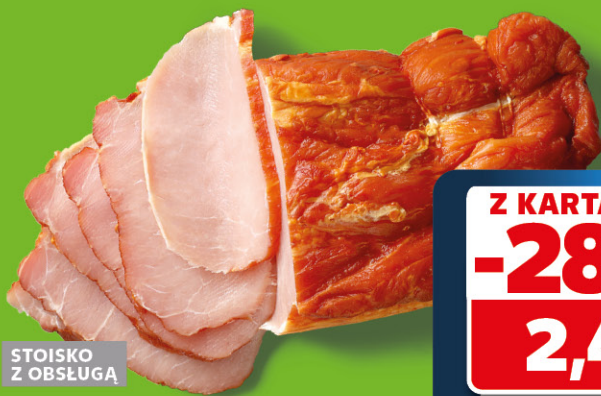

PIECZYWO

STOISKO
Z OBSŁUGĄ

Mięso mielone
wieprzowe z szynki
1 kg

**33%
TANIEJ!**

cena przed
obniżką 20,99

13,99

STOISKO
Z OBSŁUGĄ

SŁAWA
Polędwica łososiowa
100 g