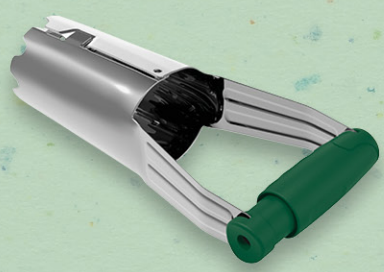

tylko
9,99

PARKSIDE®
Łopatka ogrodowa ze stali nierdzewnej, ergonomiczny uchwyt

tylko
14,99

PARKSIDE®
Sadzarka automatyczna ze stali nierdzewnej, ergonomiczny uchwyt

tylko
14,99

WORKMANN
Rękawice ogrodowe odporne na ścieranie, pokryte spianionym lateksem, różne rozmiary