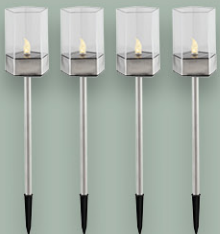

COUNTRYSIDE®
Lampa
solarna LED
różne zestawy

34,99*