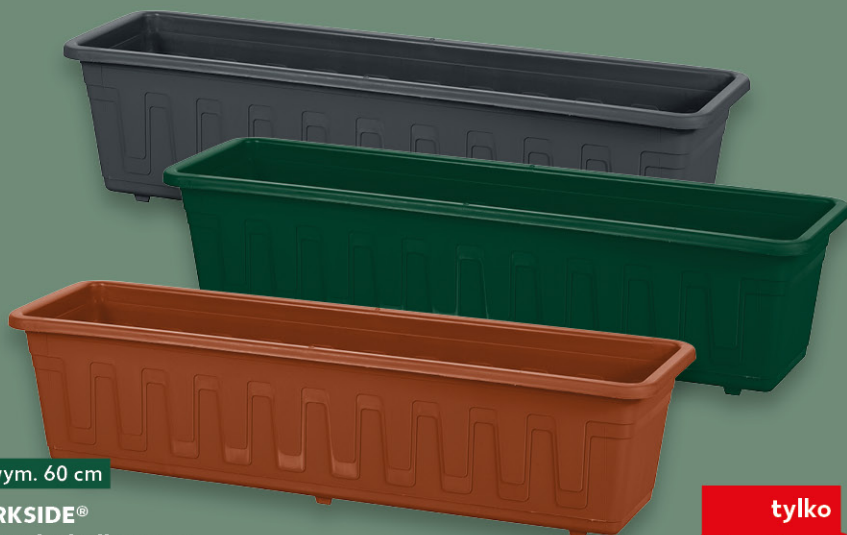

✓ wym. 60 cm

**PARKSIDE®
Skrzynka balkonowa**
odporna na warunki atmosferyczne i promieniowanie UV, różne kolory

tylko
6,99