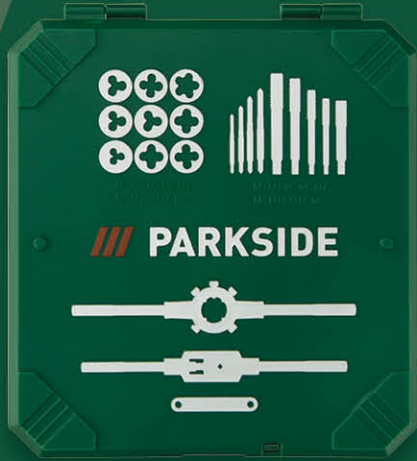

PARKSIDE®

PARKSIDE