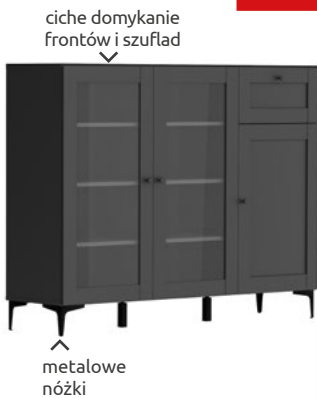

ciche domykanie frontów i szuflad

metalowe nóżki

Komoda KOM/150/100/40_7B
Modeo
SxGxW: 150/41/116 cm
kolor: grafit

Z2267,-
-50%
1102,-

ciche domykanie frontów i szuflad

metalowe nóżki

Komoda KOM/150/75/40_7
Modeo
SxGxW: 150/41/90 cm
kolor: grafit

Z1677,-
-50%
1053,-