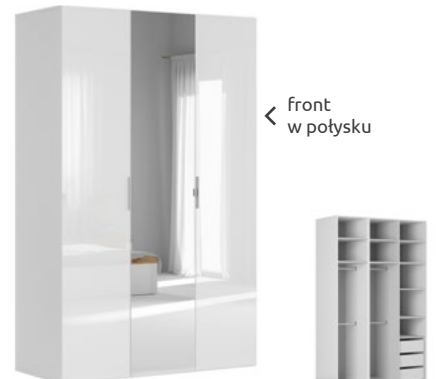

2585,-  
**-50%**  
**1290,-**

ciche  
domykanie  
szuflad

Szafa narożna  
ZESTAW\_27-szafy Flex  
SxGxW:  
119,6/117,7/240 cm  
kolor: biały

3109,-  
**-50%**  
**1554,-**

pojemne  
wnętrze

Szafa 150  
ZESTAW\_113 - szafy Flex  
SxGxW: 150/66/240 cm  
kolor: grafit/lustro

3124,-  
**-50%**  
**2056,-**

pojemne  
wnętrze

Szafa 260  
ZESTAW\_95 - szafy Flex  
SxGxW: 260,7/66/240 cm  
kolor:  
dąb monaster/ czarny połysk

5625,-  
**-50%**  
**3313,-**

środkowe  
panele  
w połysku

Szafa 150  
ZESTAW\_22-szafy Flex  
SxGxW: 150/66/240 cm  
kolor:  
biały/lustro/biały połysk

3938,-  
**-50%**  
**2467,-**

front  
w połysku