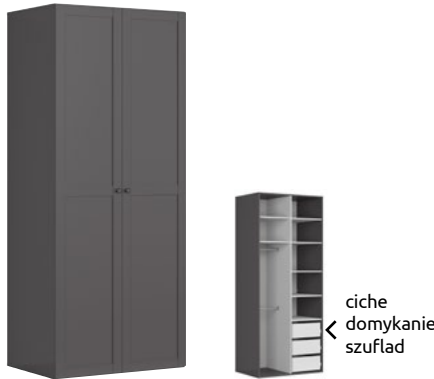

ciche
domykanie
szuflad

Szafa narożna
ZESTAW_27-szafy Flex
SxGxW:
119,6/117,7/240 cm
kolor: biały

3109,-
-50%
1554,-