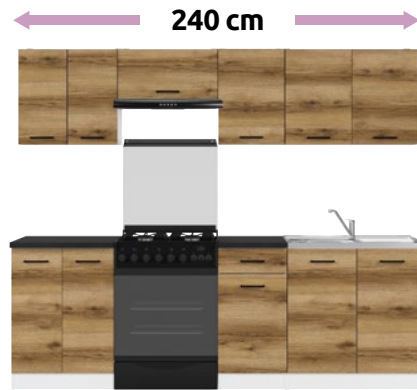

**SZOKUJĄCO
NISKA
CENA !**

Zestaw kuchenny
Junona Line 240
kolor: dąb delano jasny

799,-**

**SZOKUJĄCO
NISKA
CENA !**

Zestaw kuchenny
Junona Line 180
kolor: kredowy połysk

659,-**