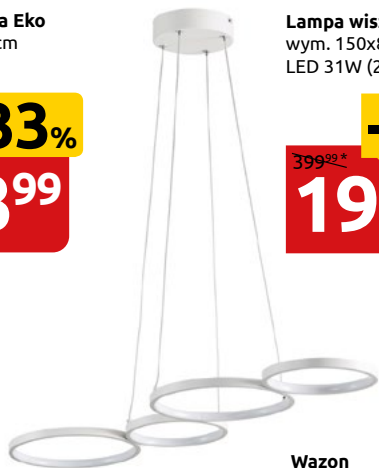

**Wazon szklany Perła**  
wys. 27 cm

~~39<sup>99</sup>\*~~ **-35%**  
**25<sup>99</sup>**

**Dywan zewnętrzny**  
**Zumba Monstera**  
wym. 120x170 cm

~~229<sup>99</sup>\*~~ **-34%**  
**149<sup>99</sup>**

**Dywan naturalny**  
**juta**  
śr. 90 cm

~~149<sup>99</sup>\*~~ **-35%**  
**99<sup>99</sup>**

**Lustro arkadowe**  
wym. 40x140 cm

~~319<sup>99</sup>\*~~ **-34%**  
**209<sup>99</sup>**

# Szaleństwo NISKICH CEN DO 50%

Lampa wisząca Eko  
wym. 130x28 cm  
1xE27 40W

~~199<sup>99</sup>\*~~  
**-33%**  
**133<sup>99</sup>**

Lampa wisząca Vika  
wym. 150x88x31,5 cm  
LED 31W (2300lm/3000K)

~~399<sup>99</sup>\*~~  
**-50%**  
**199<sup>99</sup>**

Lampa wisząca Luvu  
wym. 168x37x34,5 cm  
1xE27 40W

~~259<sup>99</sup>\*~~  
**-30%**  
**179<sup>99</sup>**

Zegar ścienny  
śr. 38 cm

~~99<sup>99</sup>\*~~  
**-33%**  
**66<sup>99</sup>**

Wazon  
wym. 14x20 cm