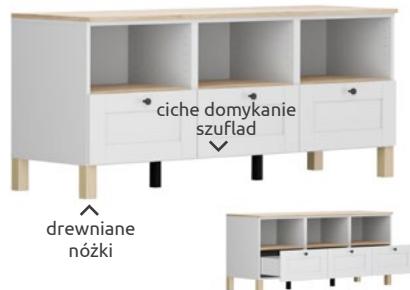

metalowe nóżki

Szafka rtv RTV/150/50/45\_1  
Modeo  
SxGxW: 150/48/65 cm  
kolor: biały

Z1545,-  
-50%  
**772,-**

ciche domykanie szuflad

drewniane nóżki

Oferta dotyczy wybranego asortymentu i obowiązuje od 11.07 do 11.08.2024