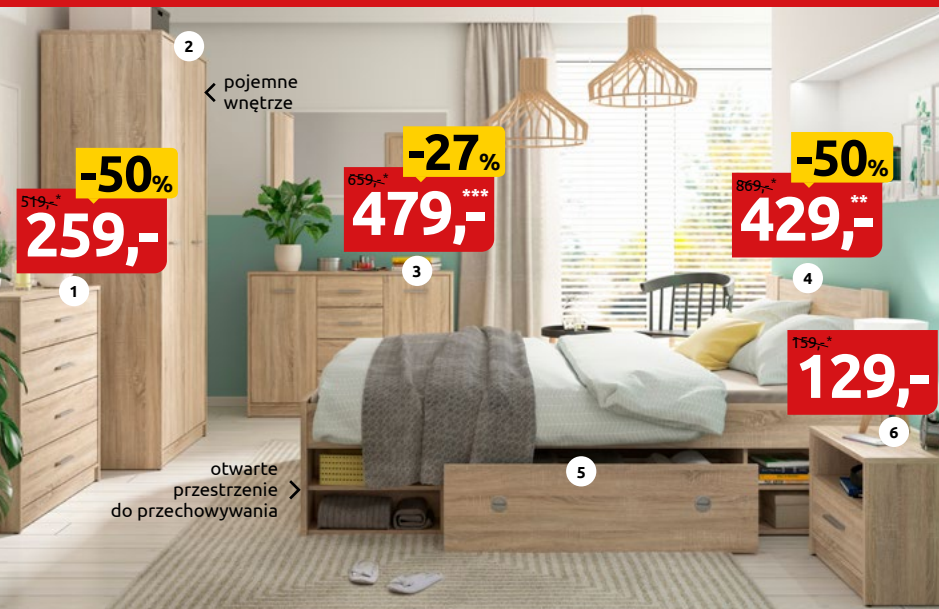

Szałośćstwo NISKICH CEN DO 50%

System Nepo Plus

kolor: dąb sonoma (fot.), dąb sonoma/ biały, dąb sonoma / dąb monastery, biały, biały/dąb sonoma, biały / dąb monastery, dąb monastery, dąb monastery / biały, dąb monastery/ dąb sonoma

1. Komoda KOM4S 519,-* **259,-**
2. Szafea SZF2D 719,-
3. Komoda KOM2D4S 659,-* **479,-*****
4. Łóżko LOZ3S/160 869,-* **429,-****
5. Szuflady do łóżka LOZ3S/160_OPCJA 409,-* **369,-**
6. Szafea nocna KOM1S 159,-* **129,-**
7. Łóżko LOZ/120 579,-* **419,-****

** cena łóżka nie obejmuje stelaża i materaca
*** cena obowiązuje w dniach 24.06-28.07.2024

System Frija

kolor: sosna andersen biała/dąb artisan

1. Szafea SZF2D2M 2889,-* **1499,-** (-48%)
2. Szafea nocna KOM1S 389,-* **309,-** (-20%)
3. Łóżko LOZ/160 2299,-**
4. Komoda KOM2D4S 1129,-* **599,-** (-46%)
5. Łóżko LOZ/180 2139,-* **1249,-** (-41%)