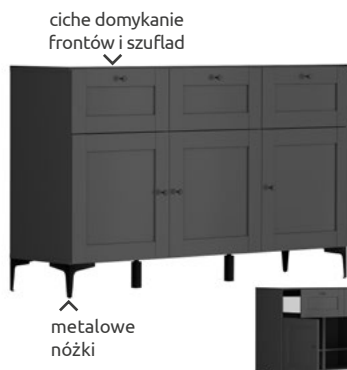

Z2267,-  
-50%  
**1102,-**

ciche domykanie frontów i szuflad

metalowe nóżki

Komoda KOM/150/75/40\_7  
Modeo  
SxGxW: 150/41/90 cm  
kolor: grafit

Z1677,-  
-50%  
**1053,-**

ciche domykanie frontów i szuflad

metalowe nóżki

Szafka rtv RTV/150/50/45\_1  
Modeo  
SxGxW: 150/48/65 cm  
kolor: biały

Z1545,-  
-50%  
**772,-**

ciche domykanie szuflad

drewniane nóżki

Oferta dotyczy wybranego asortymentu i obowiązuje od 11.07 do 11.08.2024