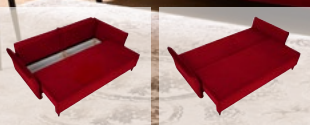

Sofa **Maria** LUX 3DL
SxGxW: 226x100x94 cm
pow. spania: 140x195 cm
1. RIVIERA_61_CZERWONY

oszczędzasz
700,-

~~3199,-*~~

2499,-