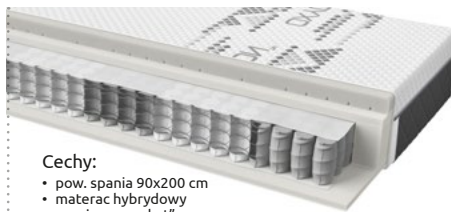

~~849,-~~
-14%
729,-

1. Cechy:
2. pow. spania 90x200 cm
   - materac hybrydowy
   - sprężyny „pocket”
   - pianka wysokoelastyczna
   - 7 stref komfortu
   - pralny pokrowiec Oxyon® (ujemne jony)
   - wysokość ok. 23 cm
   - twardość: wysoka (H3)
   - **25 LAT GWARANCJI****

- Neso 140 ~~1249,-*~~ **1069,-**
- Neso 160 ~~1399,-*~~ **1199,-**
- Neso 180 ~~1549,-*~~ **1319,-**