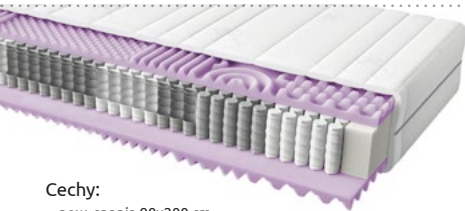

~~879,-~~
-17%
729,-

1. Cechy:
2. pow. spania 90x200 cm
   - sprężyny „multipocket”
   - 7 stref komfortu
   - profilowana pianka antybakteryjna
   - efekt masażu
   - pralny pokrowiec Silver+ (jony srebra)
   - wysokość ok. 25 cm
   - twardość: wysoka (H3)
   - **25 LAT GWARANCJI****

- Mimas Multi 80 ~~799,-*~~ **659,-**
- Mimas Multi 120 ~~1149,-*~~ **949,-**
- Mimas Multi 140 ~~1299,-*~~ **1069,-**
- Mimas Multi 160 ~~1449,-*~~ **1199,-**
- Mimas Multi 180 ~~1599,-*~~ **1299,-**