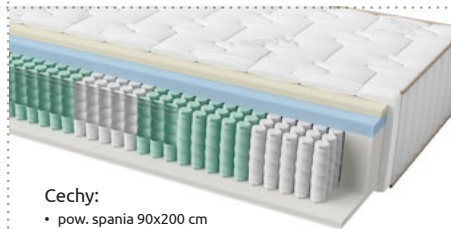

Materac
Mildos 90

Materac
Erso 90

~~1249,-*~~
1119,-

1. Cechy:
2. pow. spania 90x200 cm
   - sprężyny „multipocket”
   - 7 stref komfortu
   - pianka hybrydowa
   - warstwa lateksu
   - pralny pokrowiec Vegan
   - wysokość ok. 27 cm
   - twardość: wysoka (H3)
   - **25 LAT GWARANCJI****

- Erso 120 ~~1599,-*~~ **1439,-**
- Erso 140 ~~1799,-*~~ **1619,-**
- Erso 160 ~~1999,-*~~ **1799,-**
- Erso 180 ~~2199,-*~~ **1979,-**

Dołącz do Programu Gwarancyjnego Black Red White i zyskaj: **25 lat gwarancji na materace ForSleep i Immensity

25 lat gwarancji jest korzyścią związaną z przystąpieniem do Programu Gwarancyjnego Black Red White i dotyczy wybranych elementów. Aby przystąpić do Programu, należy założyć konto na brw.pl, zapisać się do newslettera podając adres e-mail wykorzystany do założenia konta na brw.pl, zarejestrować paragon w terminie 60 dni od dnia zakupu produktu objętego 25-letnią gwarancją. Szczegóły dotyczące uczestnictwa w Programie Gwarancyjnym Black Red White w regulaminie na www.brw.pl/program-gwarancyjny/.

* Najniższa cena w okresie 30 dni przed wprowadzeniem obniżki.

+ 20 RAT 0% NA CAŁY ASORTYMENT 9