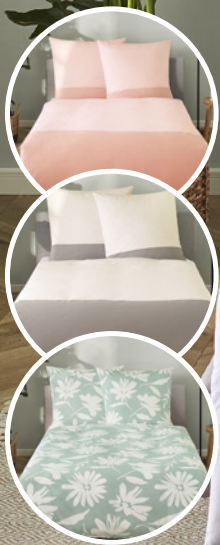

POŚCIELE W SUPER CENACH

od sob. 29.03 str. 9

BAWELNA STANDARD
BCI

NOVITESSE
Pościel
z perkalu
Komplet

64,99

79,99

99,99