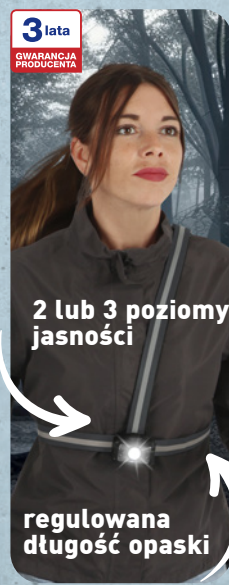

CRANE
Skarpety sportowe
damskie/męskie

Opak. 2 pary
różne rodzaje
Rozmiary: 35/38-43/46
Nie wszystkie modele dostępne są w każdym rozmiarze

DOSTĘPNY TYLKO W 2-PAKU

9,98 ZŁ ZA 2-PAK

4,99

para