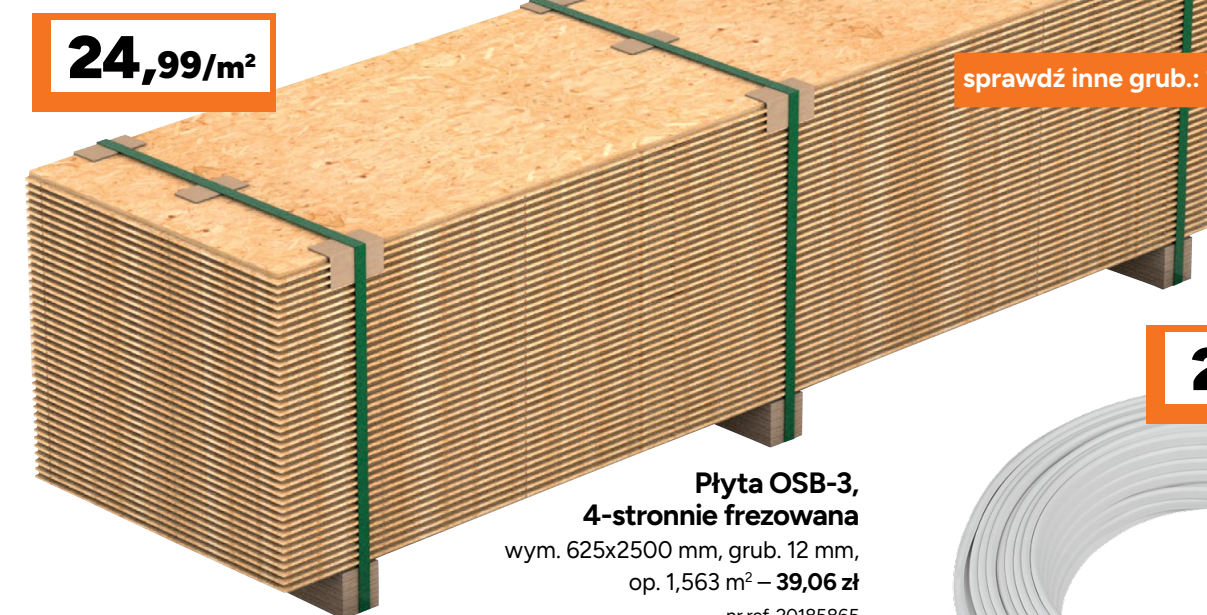

wym. 1200x2000 mm, grub. 12,5 mm, typ A,
cena za 1 szt. (2,4 m²) – 22,45 zł
nr ref. 20389194

SAINT-GOBAIN

14,44/m²

Wełna izolacyjna, szklana, 15 cm
op. 7,2 m² – 104,00 zł
nr ref. 670334

$\lambda \leq 0,044 \text{ W/mK}$

58,06/m²

Wełna mineralna Super-Mata, szklana, 15 cm
op. 3,72 m² – 216,00 zł
nr ref. 2091316

ISOVER
SAINT-GOBAIN

$\lambda \leq 0,033 \text{ W/mK}$

24,99/m²

sprawdź inne grub.: 15, 18, 22 mm

Płyta OSB-3, 4-stronnie frezowana
wym. 625x2500 mm, grub. 12 mm,
op. 1,563 m² – 39,06 zł
nr ref. 20185865