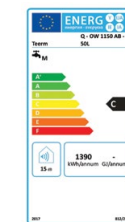

399,00

teerm

sprawdź dostępne pojemności

Elektryczny ogrzewacz wody Q
poj. 50 l, moc 1,5 kW
nr ref. 20910834

1,69/m.b.

**Rura
Pex/Al/Pe**
Ø 16 mm, grub. ścianki 2 mm
nr ref. 647521

Hydroland
TECHNIKA GRZEWCZA I SANITARNIA