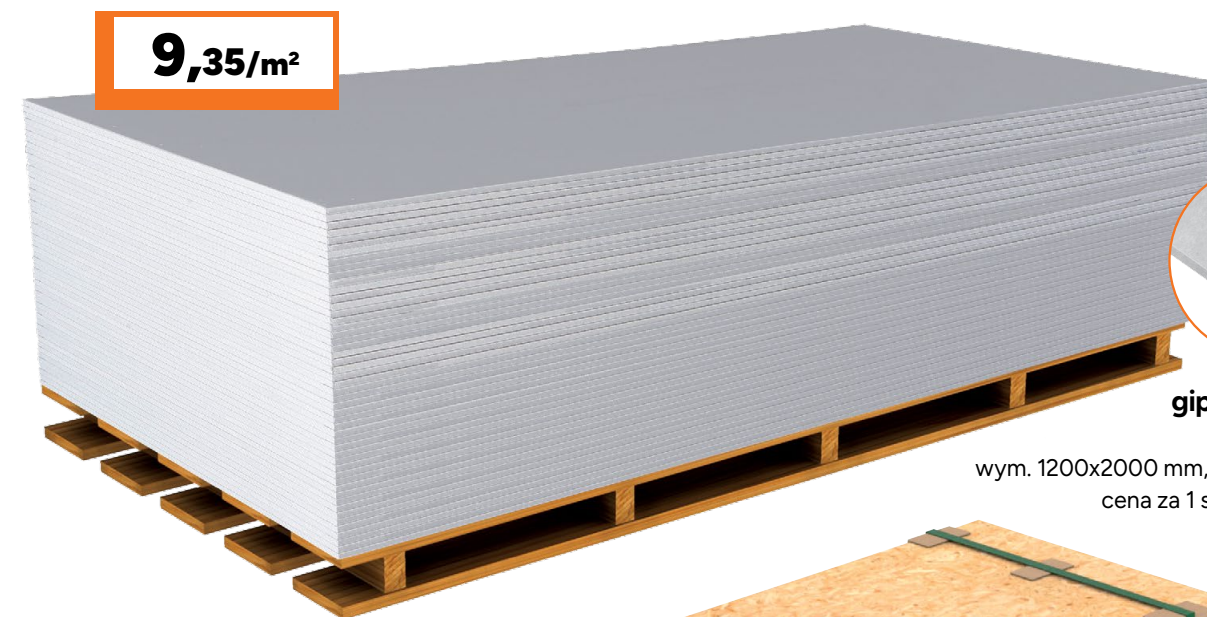

SZYBKIE ZAKUPY

ZMIENIAMY CENY NA DOBRE

$\lambda \leq 0,036 \text{ W/mK}$

ROCKWOOL

39,90/m²

Wełna mineralna Toproll Super, skalna, 15 cm
op. 3,5 m² – 139,65 zł
nr ref. 683620

9,35/m²

Płyta gipsowo-kartonowa standard Vista

wym. 1200x2000 mm, grub. 12,5 mm, typ A,
cena za 1 szt. (2,4 m²) – 22,45 zł
nr ref. 20389194

SAINT-GOBAIN

14,44/m²

Wełna izolacyjna, szklana, 15 cm
op. 7,2 m² – 104,00 zł
nr ref. 670334

$\lambda \leq 0,044 \text{ W/mK}$