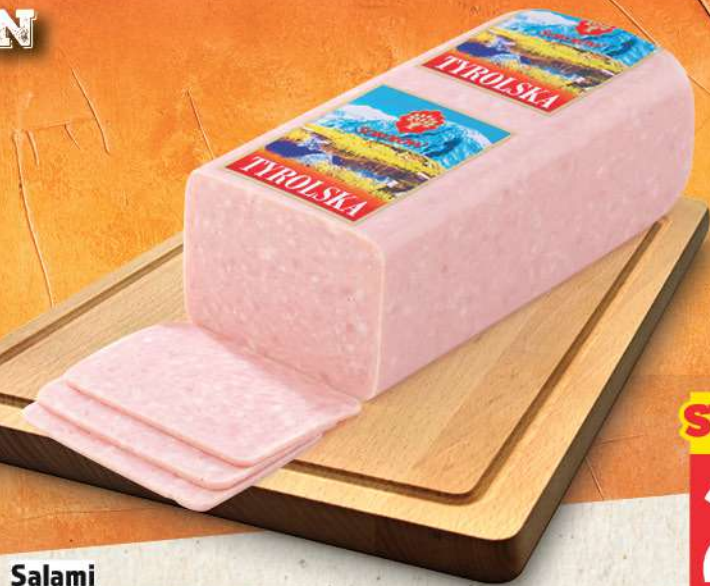

SIĘĆ SKLEPÓW
TOPAZ® www.topaz24.pl

7

LADA PEŁNA WĘDLIN
codziennie świeża dostawa!

hit

super
cena

1 49

100g

Mielonka tyrolska 100 g
Sokolow
Cena za 100 g (14,90 zł/kg)